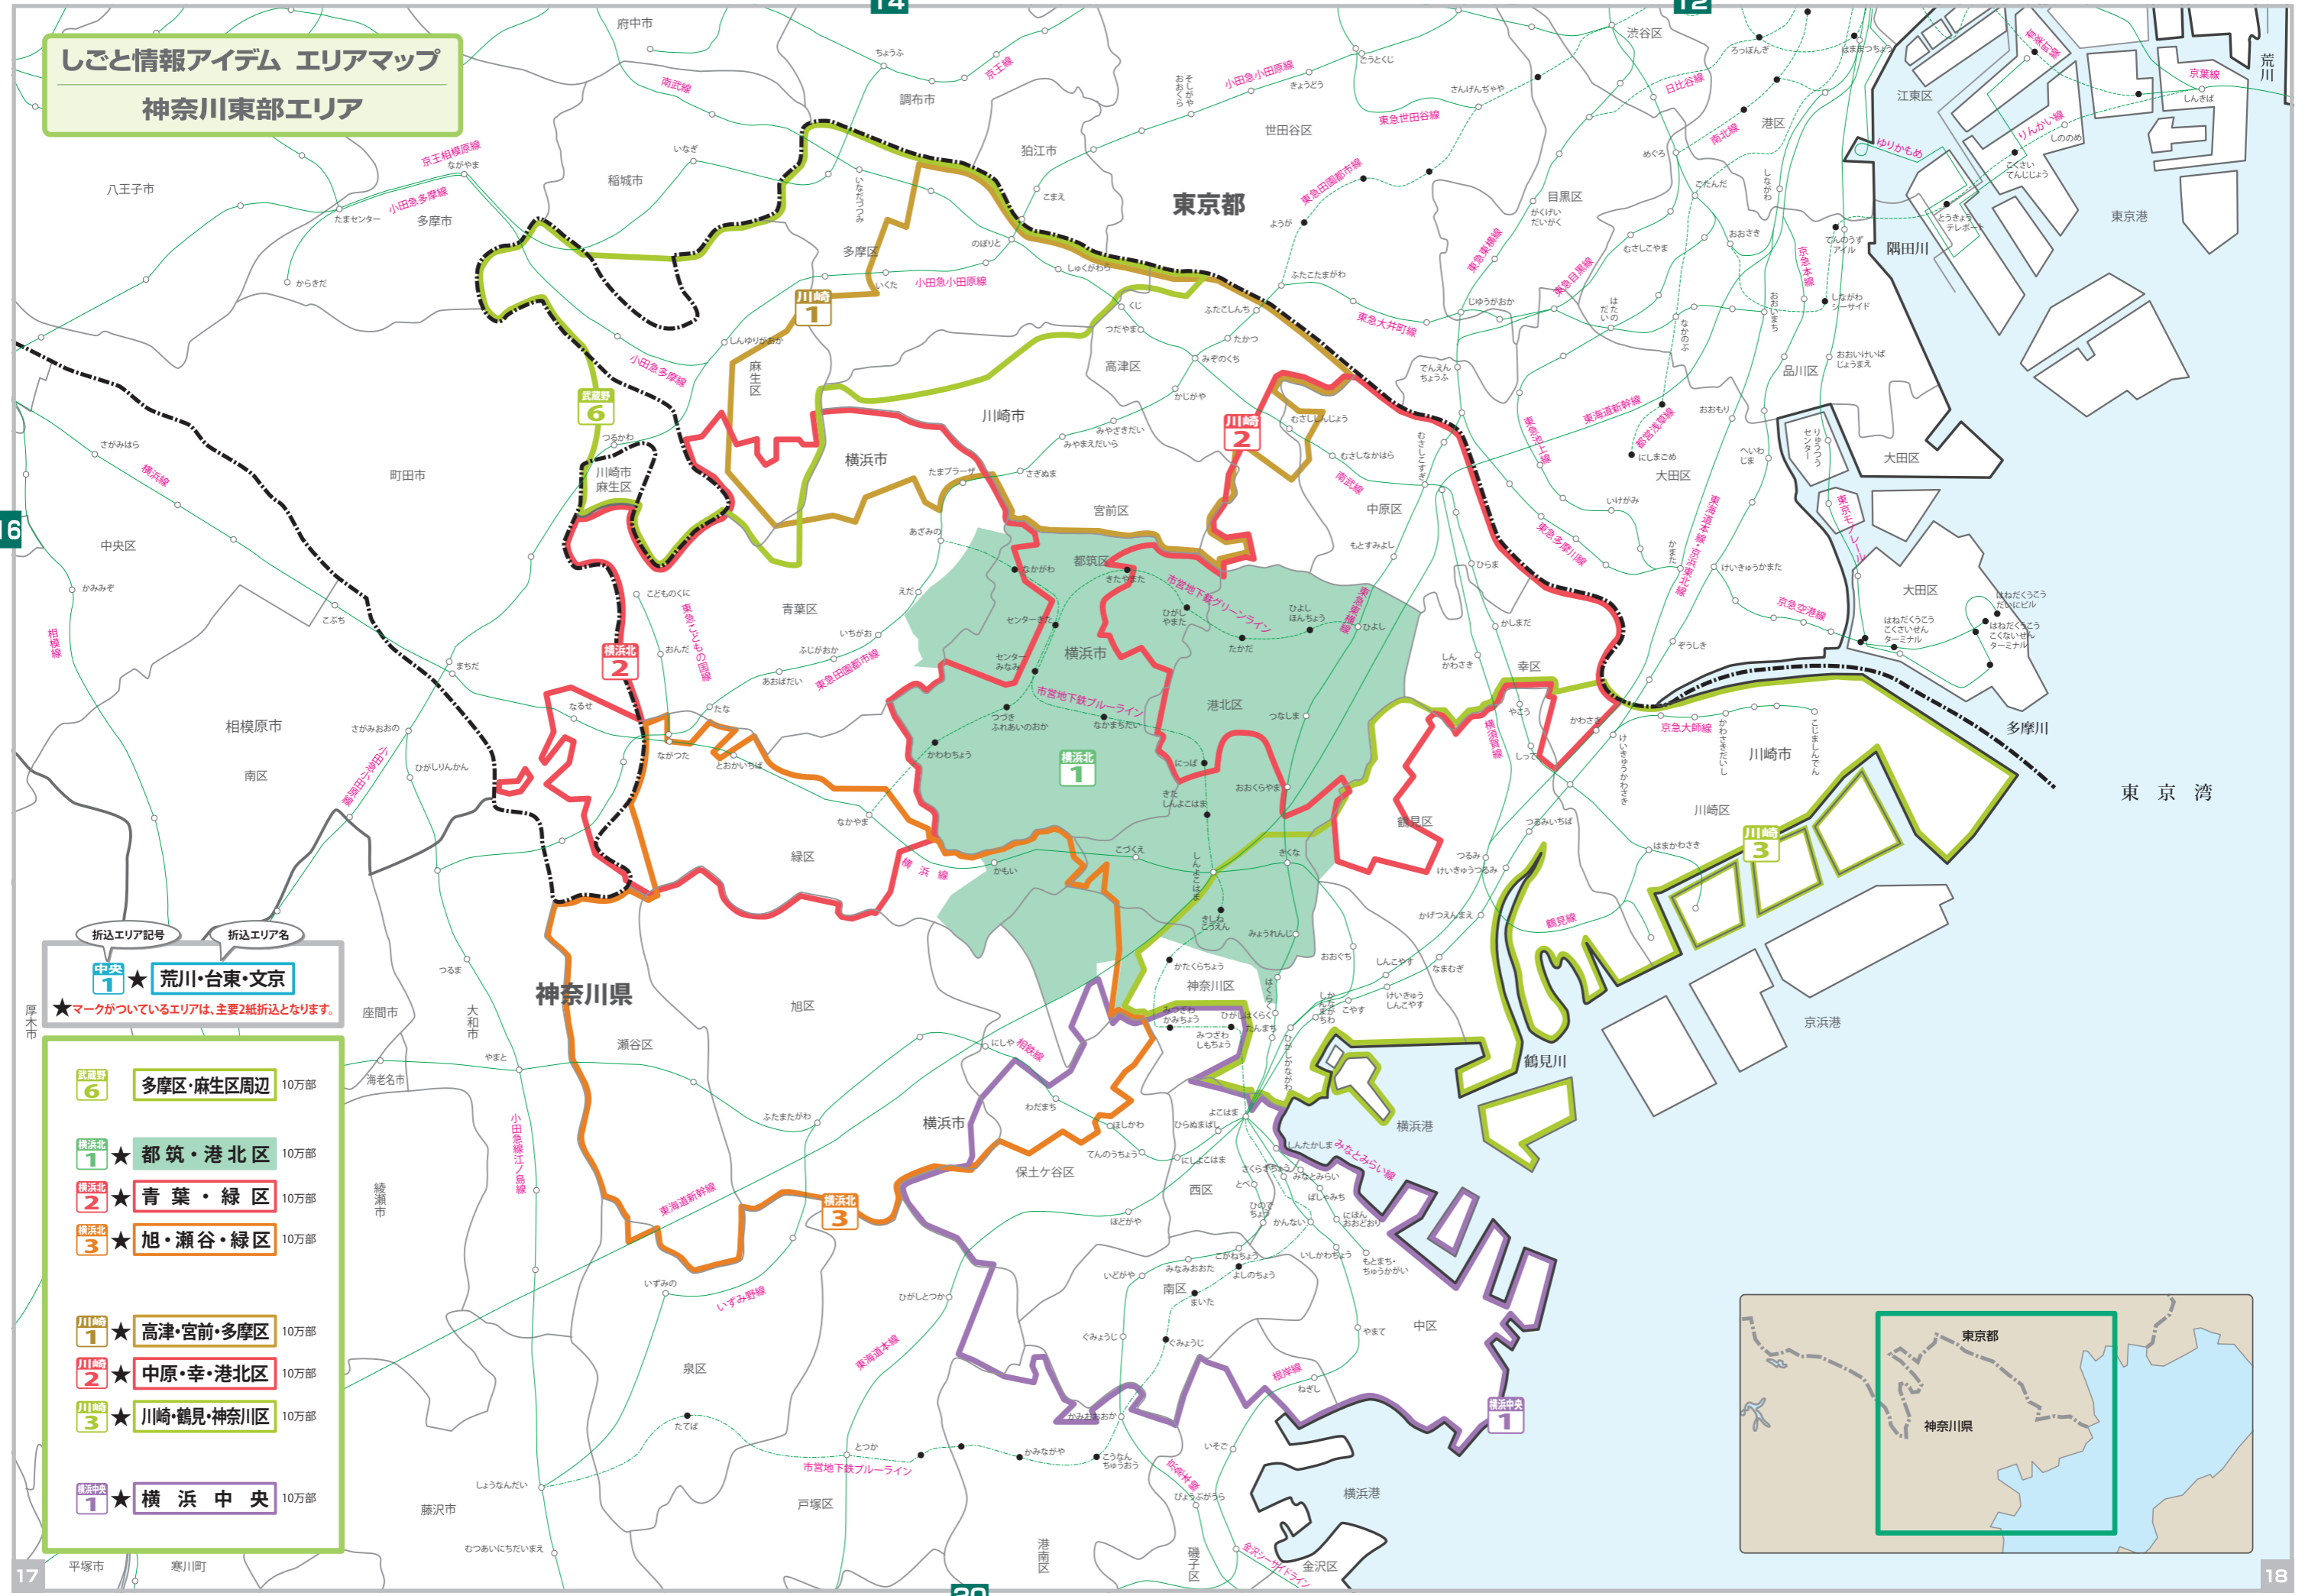

しごとと情報アイデム エリアマップ
神奈川東部エリア

神奈川東部エリア

折込エリア記号	折込エリア名	10万部
中央 1	★ 荒川・台東・文京	
武蔵野 6	多摩区・麻生区周辺	10万部
横浜北 1	★ 都筑・港北区	10万部
横浜北 2	★ 青葉・緑区	10万部
横浜北 3	★ 旭・瀬谷・緑区	10万部
川崎 1	★ 高津・宮前・多摩区	10万部
川崎 2	★ 中原・幸・港北区	10万部
川崎 3	★ 川崎・鶴見・神奈川区	10万部
横浜中央 1	★ 横浜中央	10万部