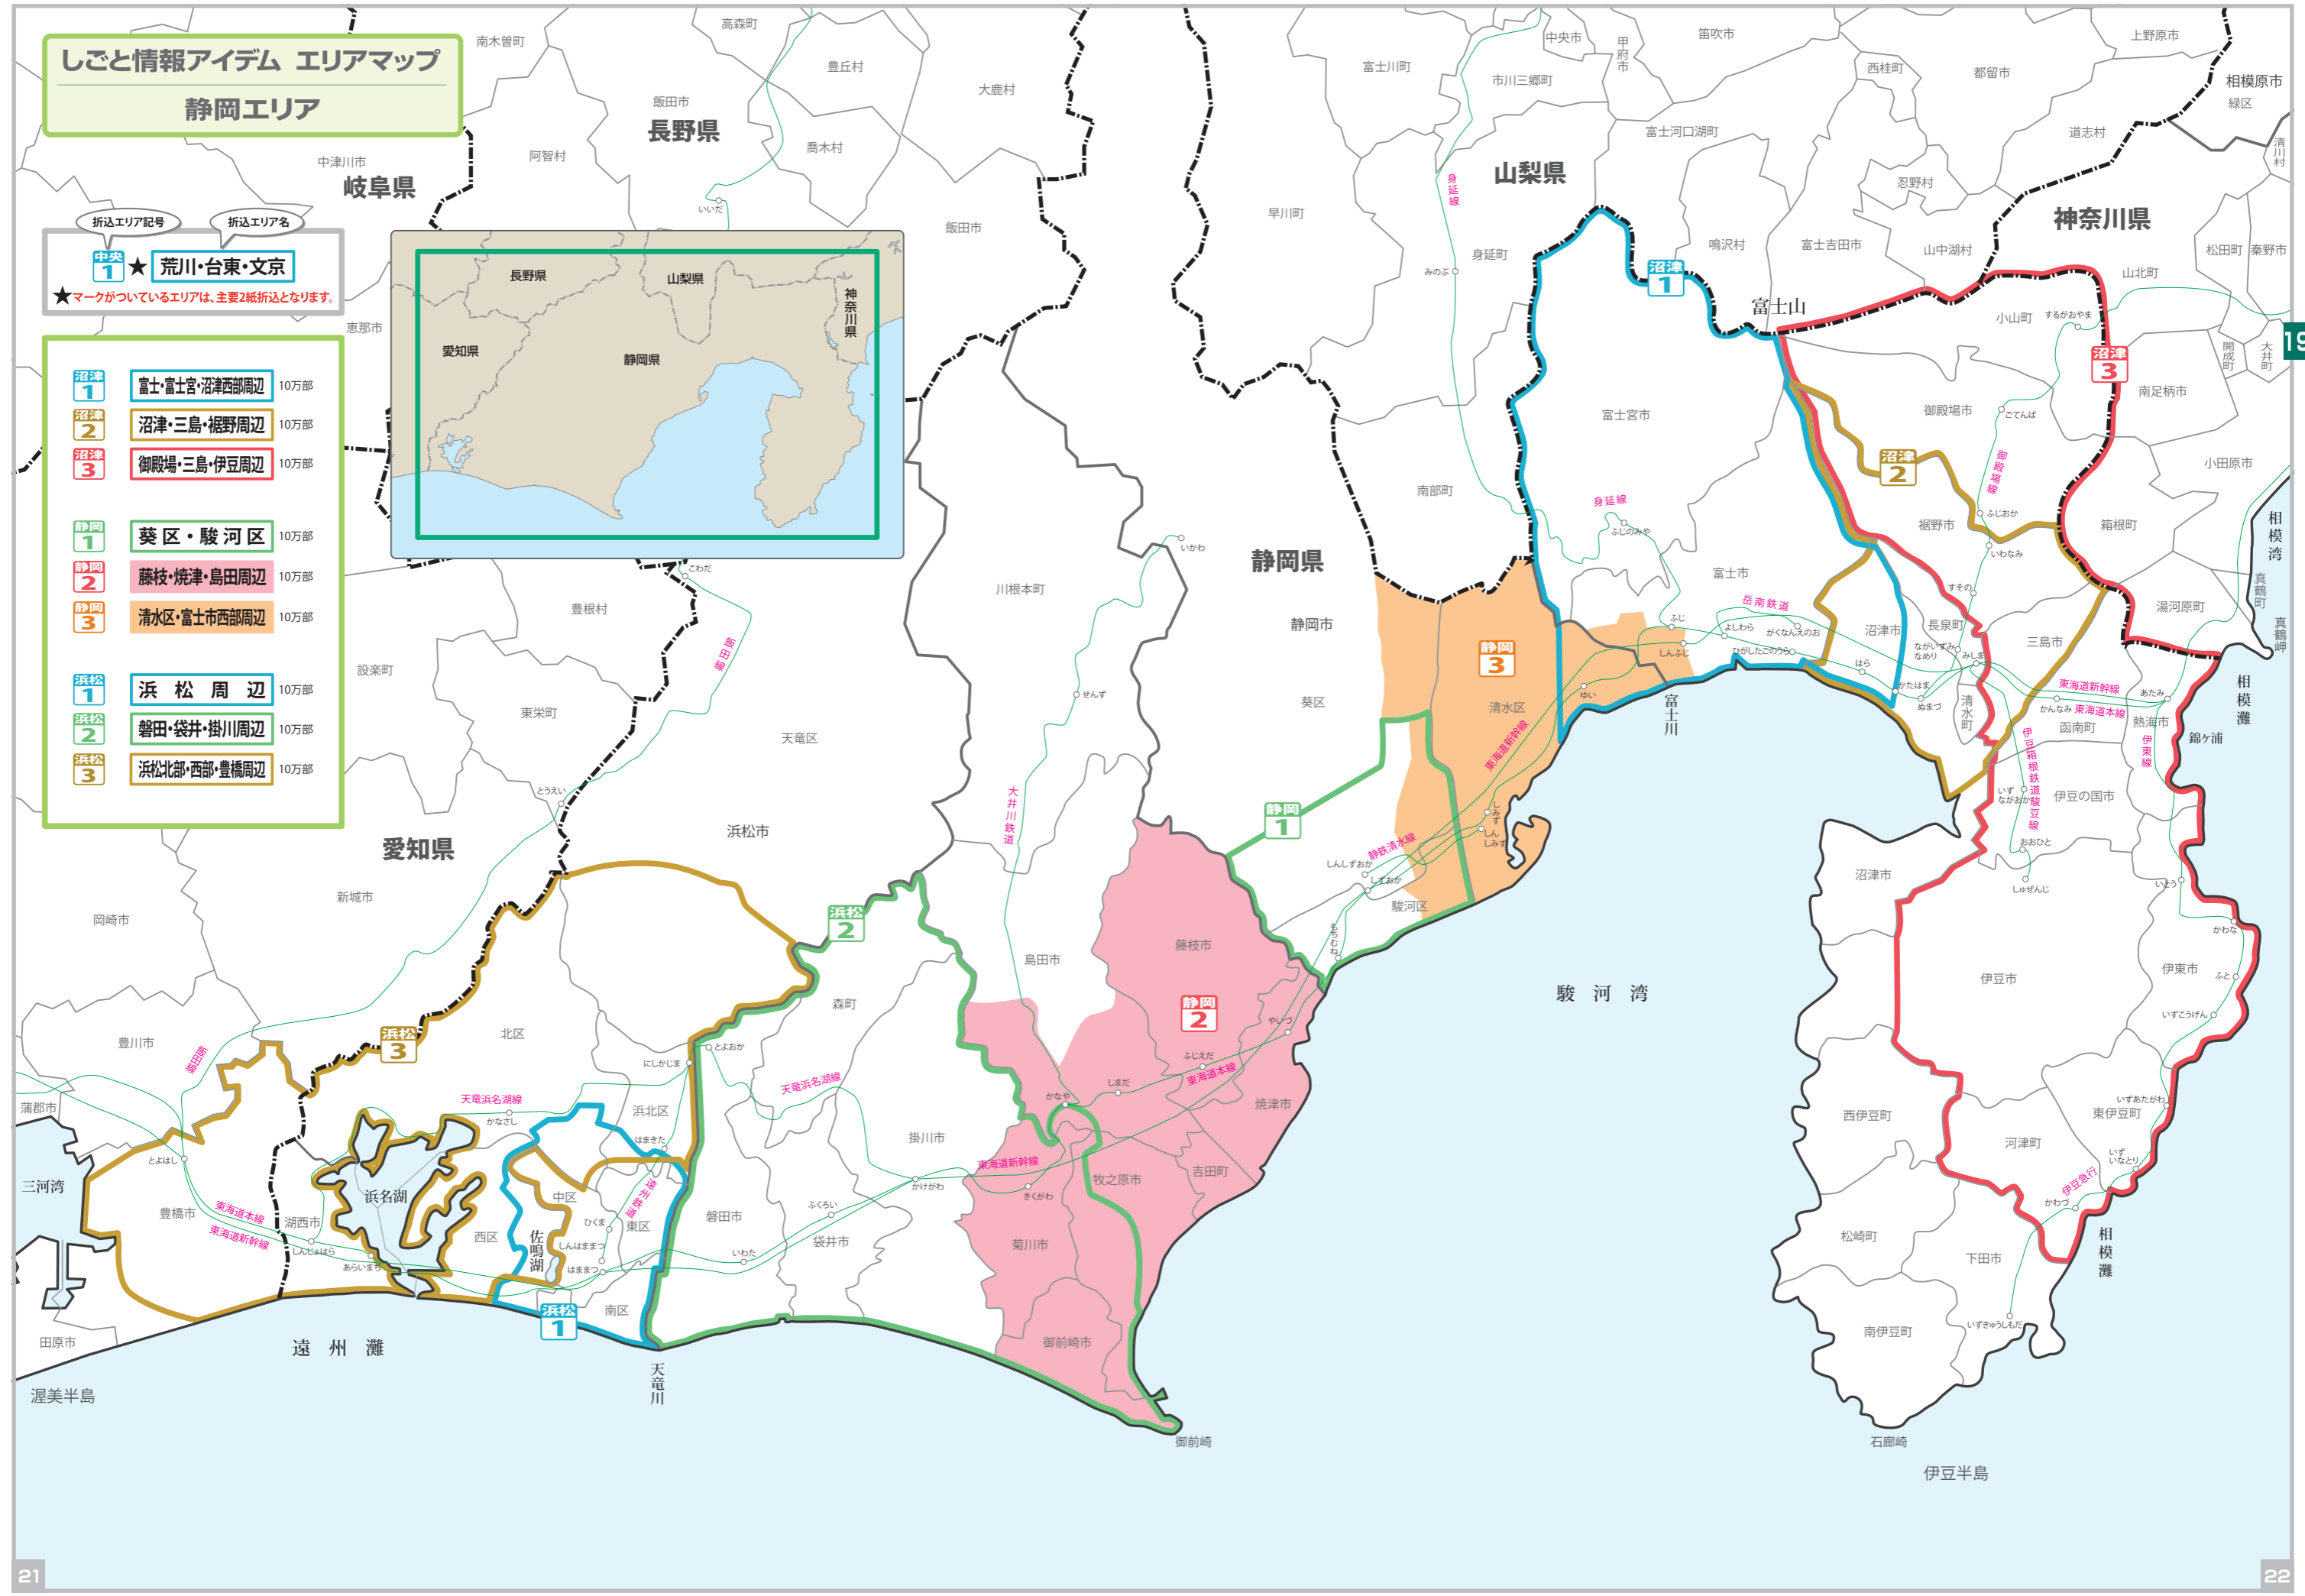

しごとと情報アイデム エリアマップ  
静岡エリア

折込エリア記号 折込エリア名  
**中央1** ★ 荒川・台東・文京  
 ★マークがついているエリアは、主要2紙折込となります。

- |     |               |      |
|-----|---------------|------|
| 沼津1 | 富士・富士宮・沼津西部周辺 | 10万部 |
| 沼津2 | 沼津・三島・裾野周辺    | 10万部 |
| 沼津3 | 御殿場・三島・伊豆周辺   | 10万部 |
| 静岡1 | 葵区・駿河区        | 10万部 |
| 静岡2 | 藤枝・焼津・島田周辺    | 10万部 |
| 静岡3 | 清水区・富士市西部周辺   | 10万部 |
| 浜松1 | 浜松周辺          | 10万部 |
| 浜松2 | 磐田・袋井・掛川周辺    | 10万部 |
| 浜松3 | 浜松北部・西部・豊橋周辺  | 10万部 |

静岡エリア