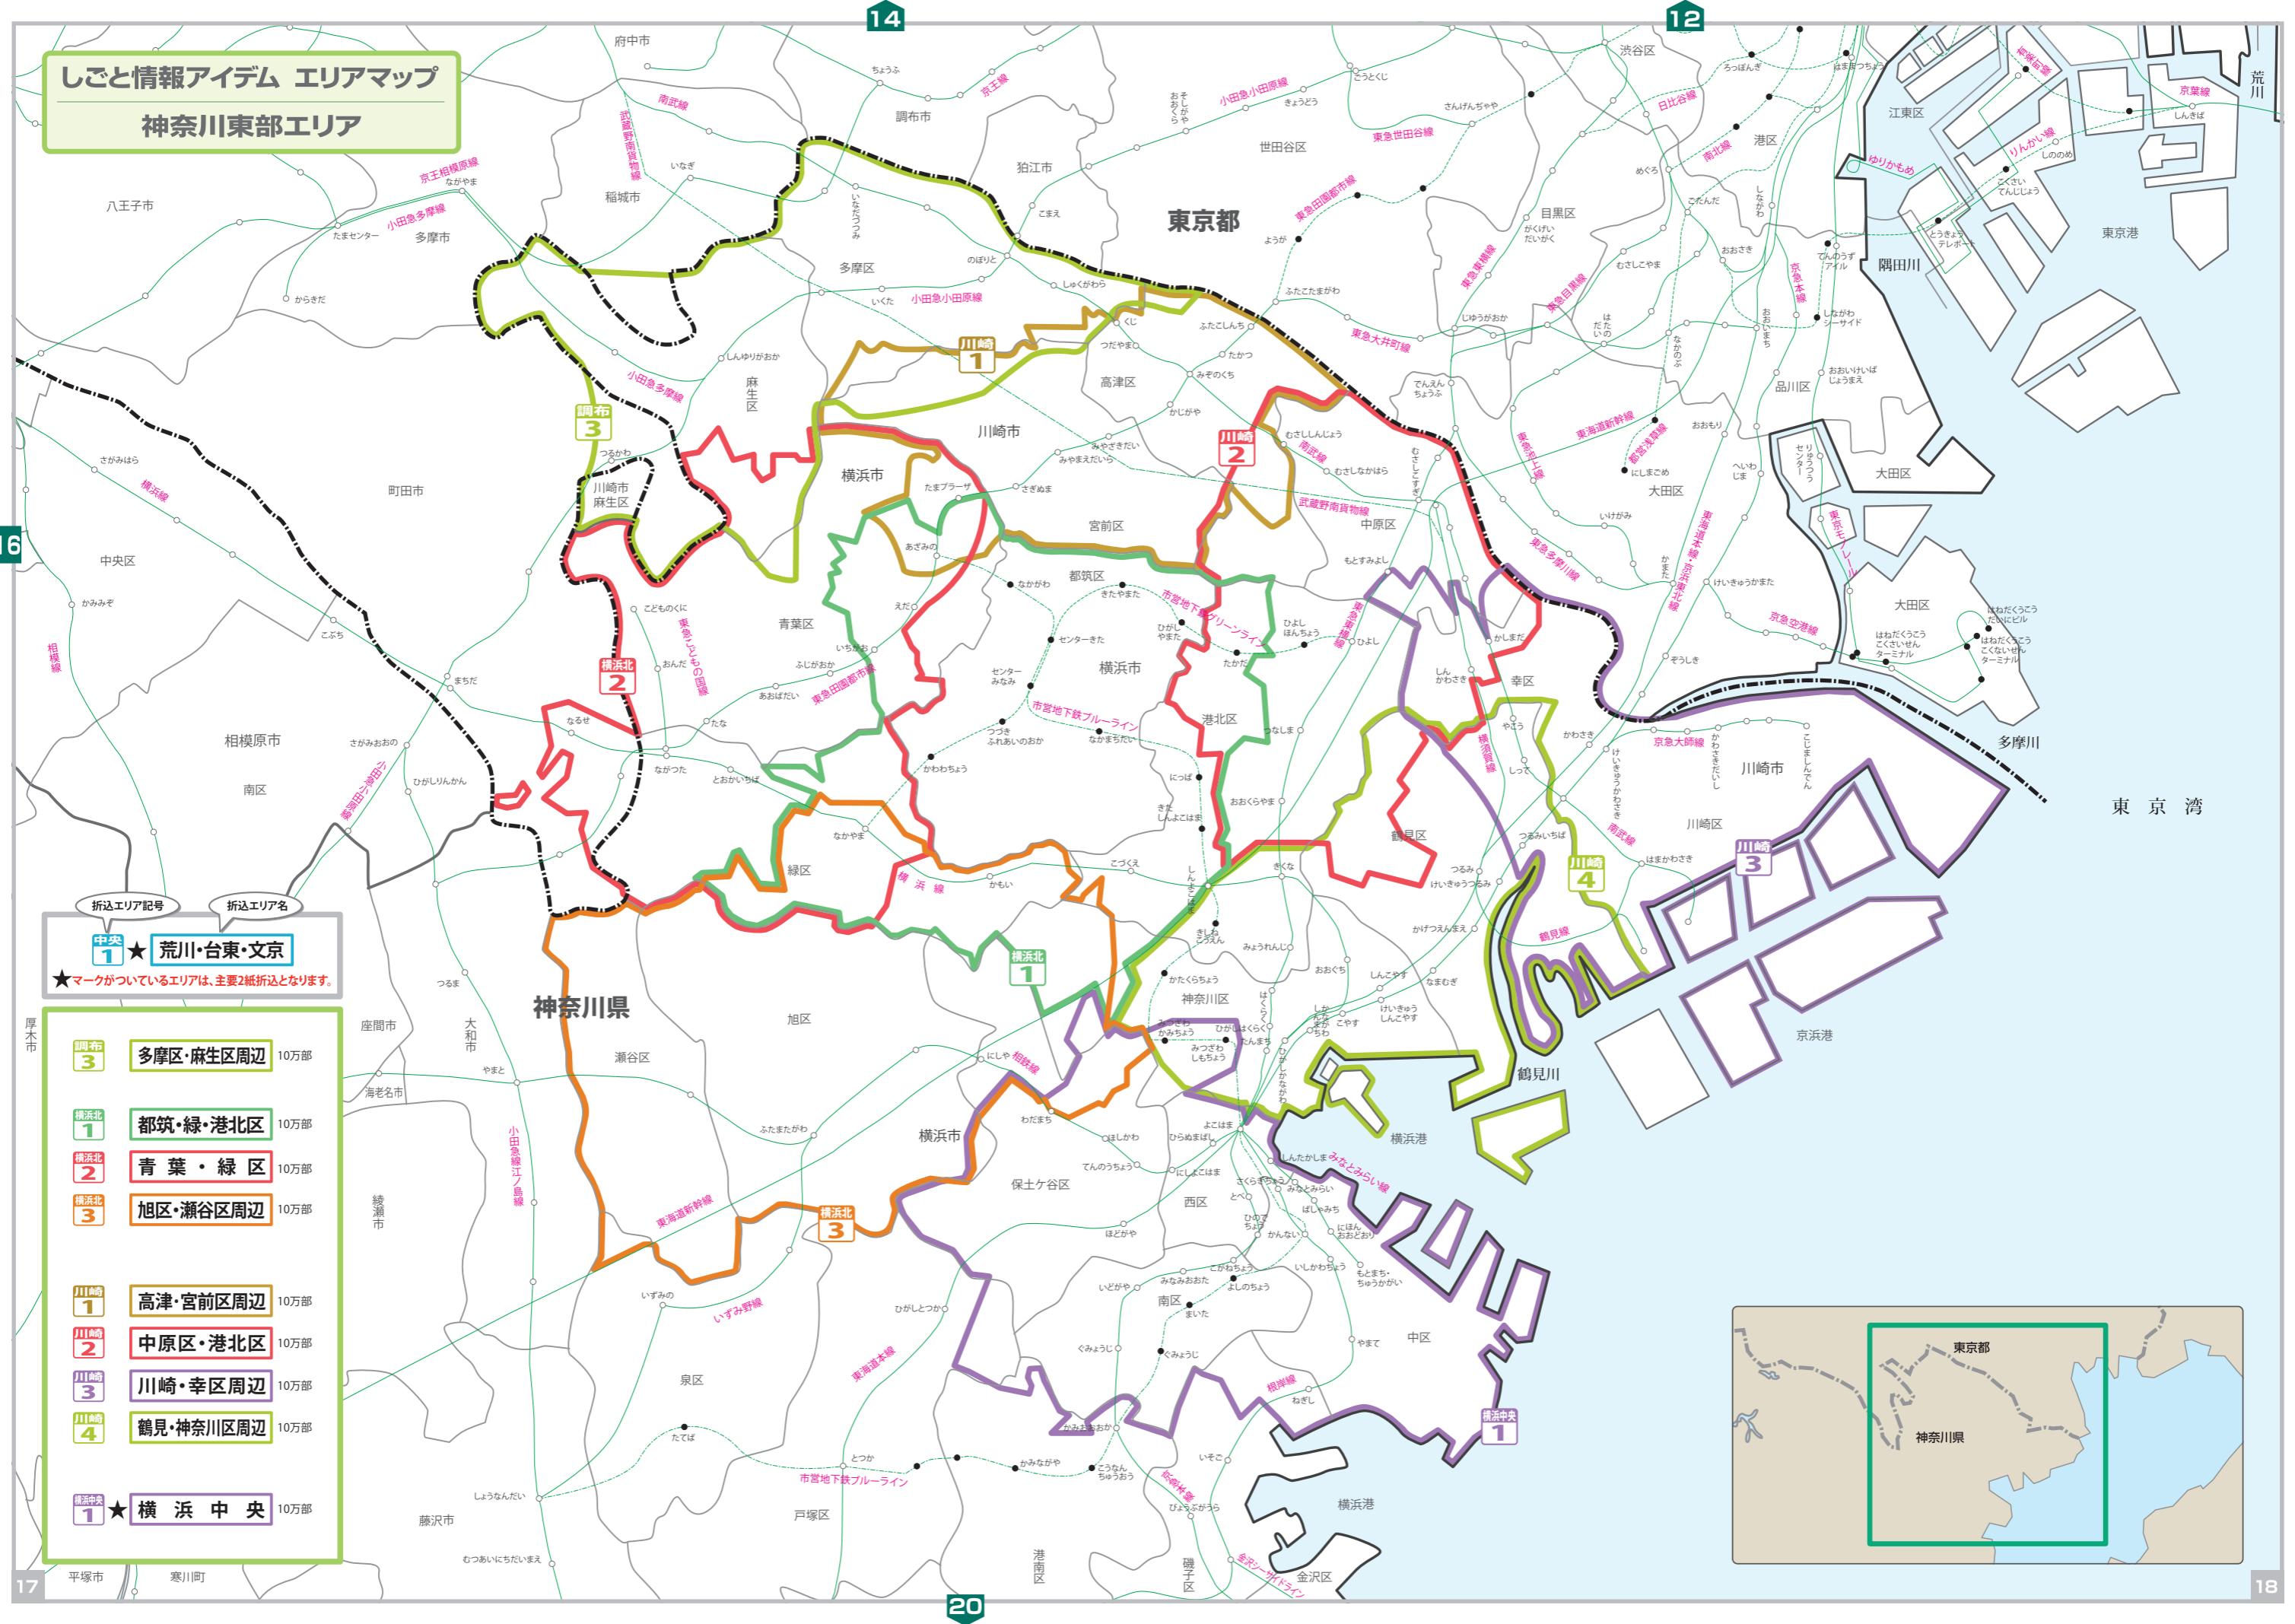

しごとと情報アイデム エリアマップ
神奈川東部エリア

神奈川東部エリア

折込エリア記号	折込エリア名	部数
中央 1	★ 荒川・台東・文京	
★	★マークがついているエリアは、主要2紙折込となります。	
調布 3	多摩区・麻生区周辺	10万部
横浜北 1	都筑・緑・港北区	10万部
横浜北 2	青葉・緑区	10万部
横浜北 3	旭区・瀬谷区周辺	10万部
川崎 1	高津・宮前区周辺	10万部
川崎 2	中原区・港北区	10万部
川崎 3	川崎・幸区周辺	10万部
川崎 4	鶴見・神奈川区周辺	10万部
横浜中央 1	★ 横浜中央	10万部