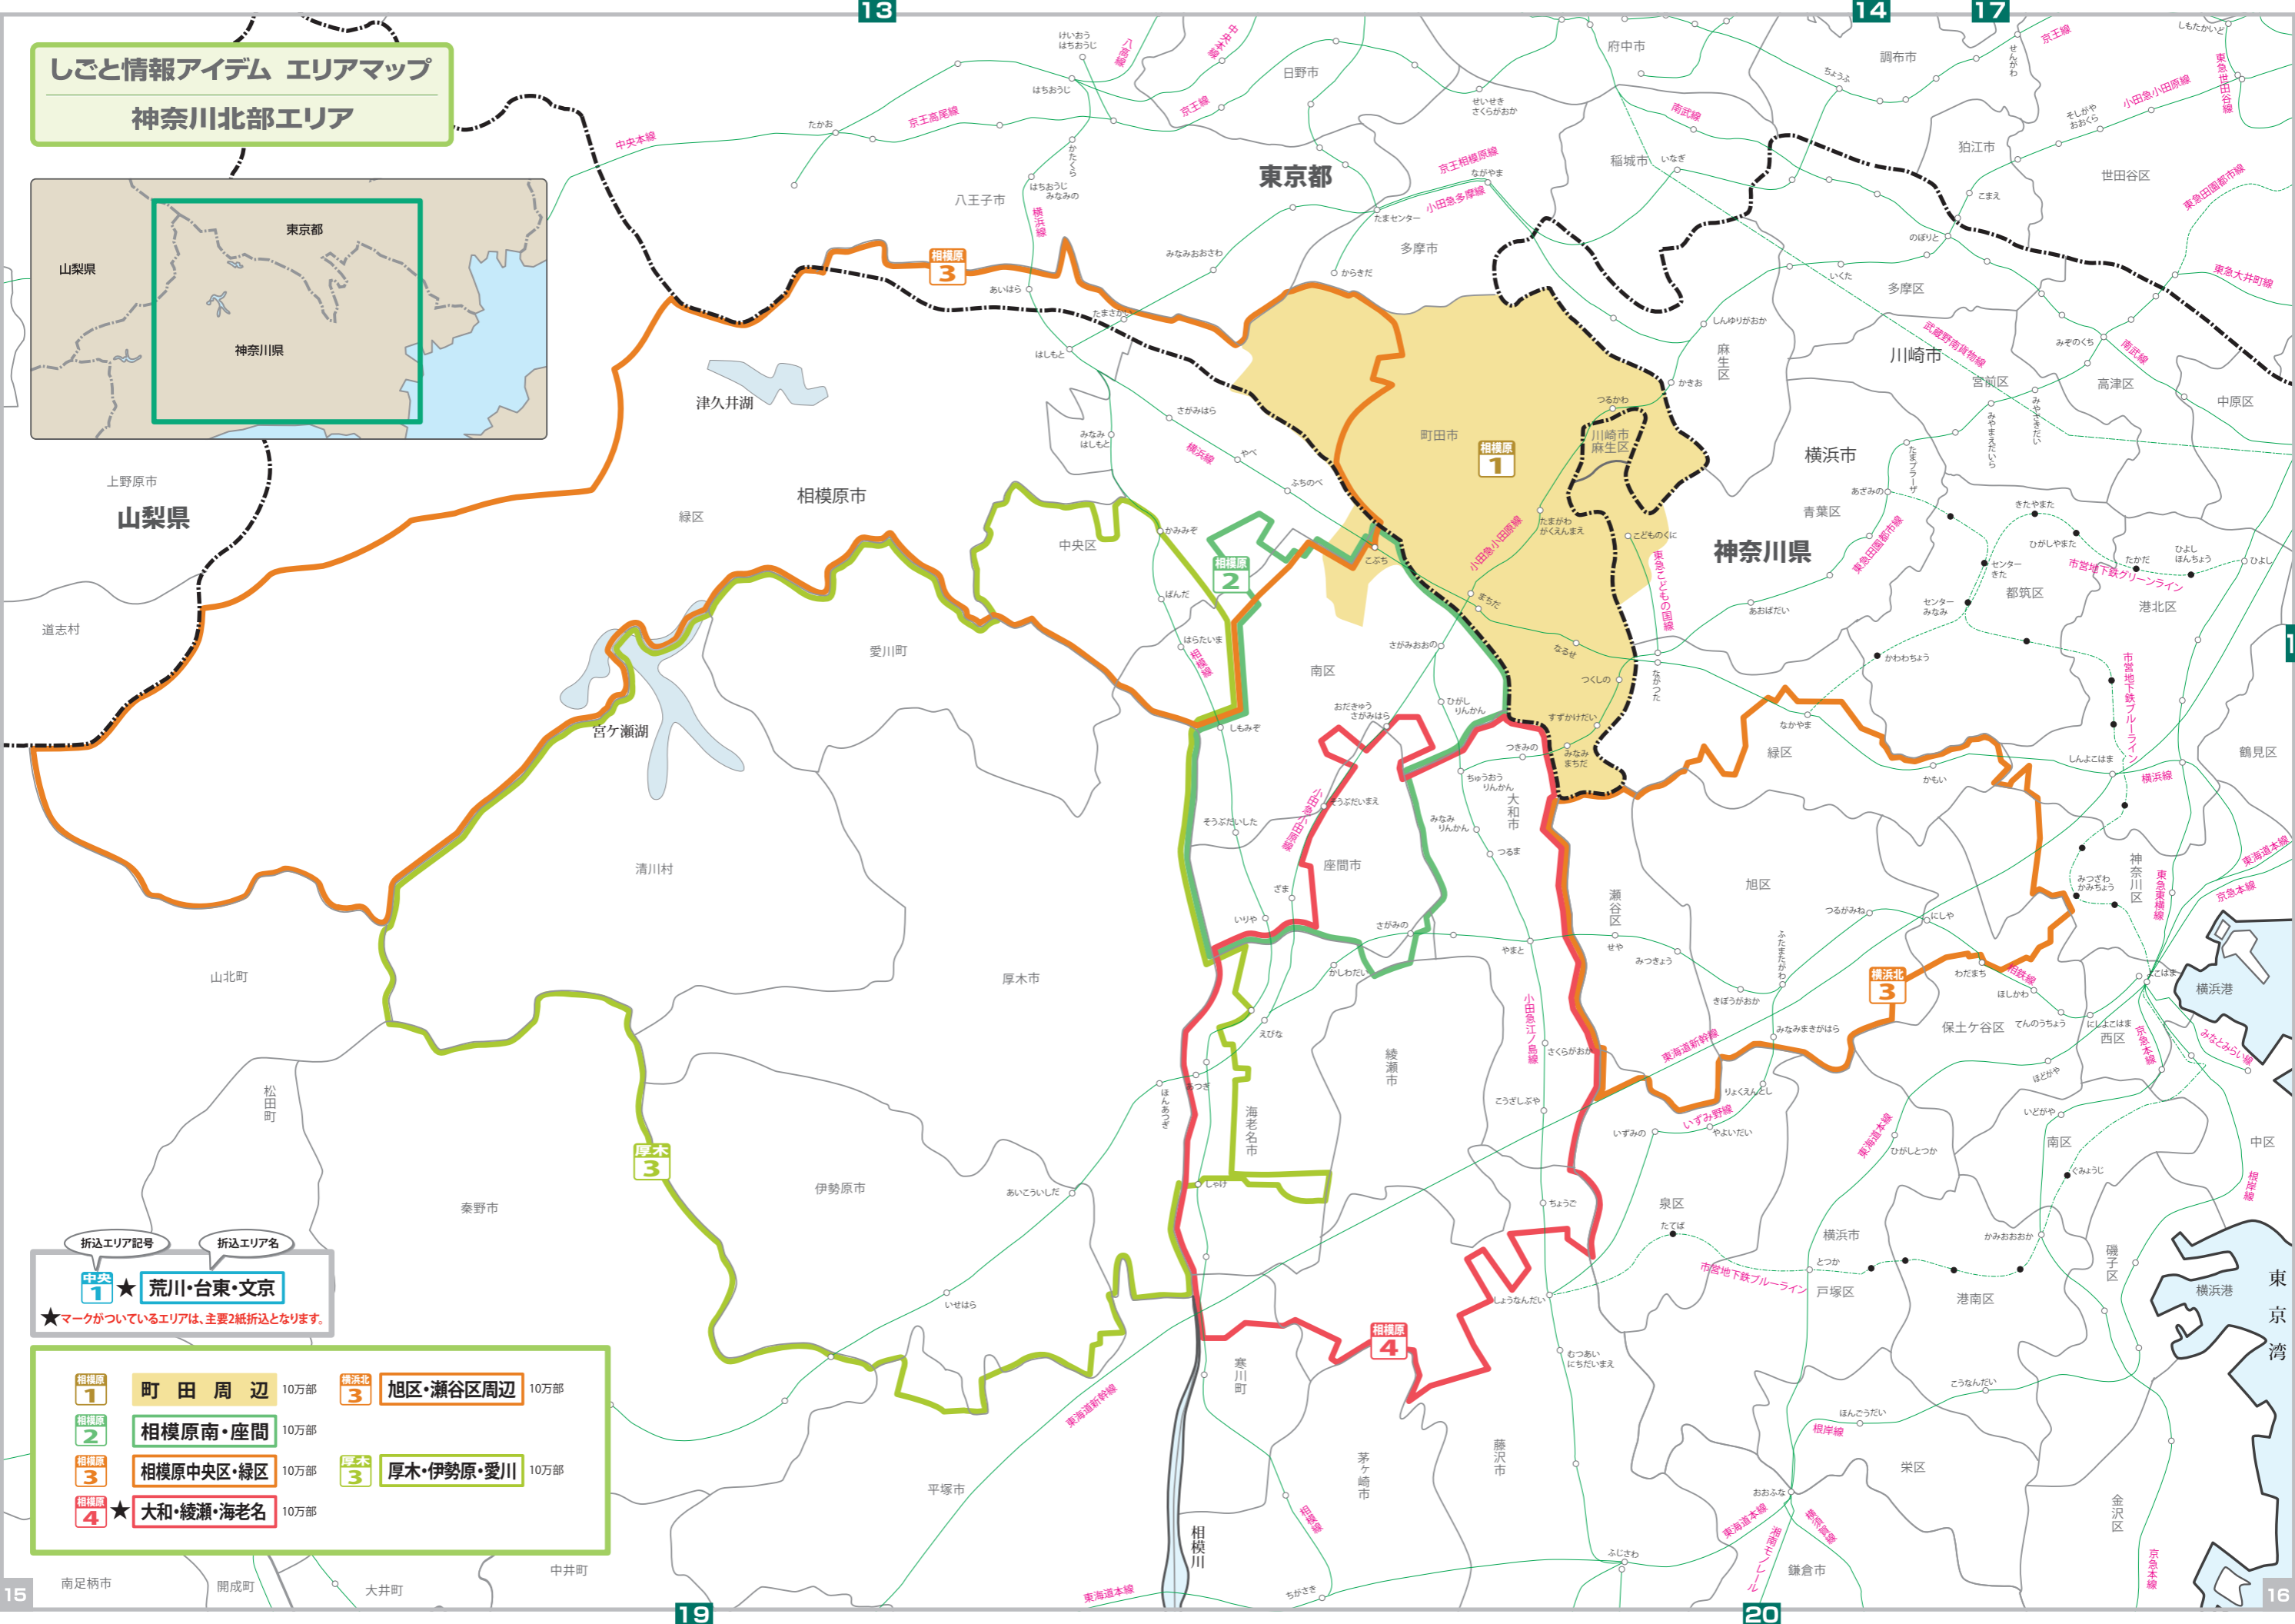

しごとと情報アイテム エリアマップ
神奈川北部エリア

折込エリア記号 折込エリア名
中央 1 ★ 荒川・台東・文京
 ★マークがついているエリアは、主要2紙折込となります。

- | | | | | | |
|-------|------------|------|-------|-----------|------|
| 相模原 1 | 町田周辺 | 10万部 | 横浜北 3 | 旭区・瀬谷区周辺 | 10万部 |
| 相模原 2 | 相模原南・座間 | 10万部 | | | |
| 相模原 3 | 相模原中央区・緑区 | 10万部 | 厚木 3 | 厚木・伊勢原・愛川 | 10万部 |
| 相模原 4 | ★大和・綾瀬・海老名 | 10万部 | | | |

神奈川北部エリア

15

19

20

16