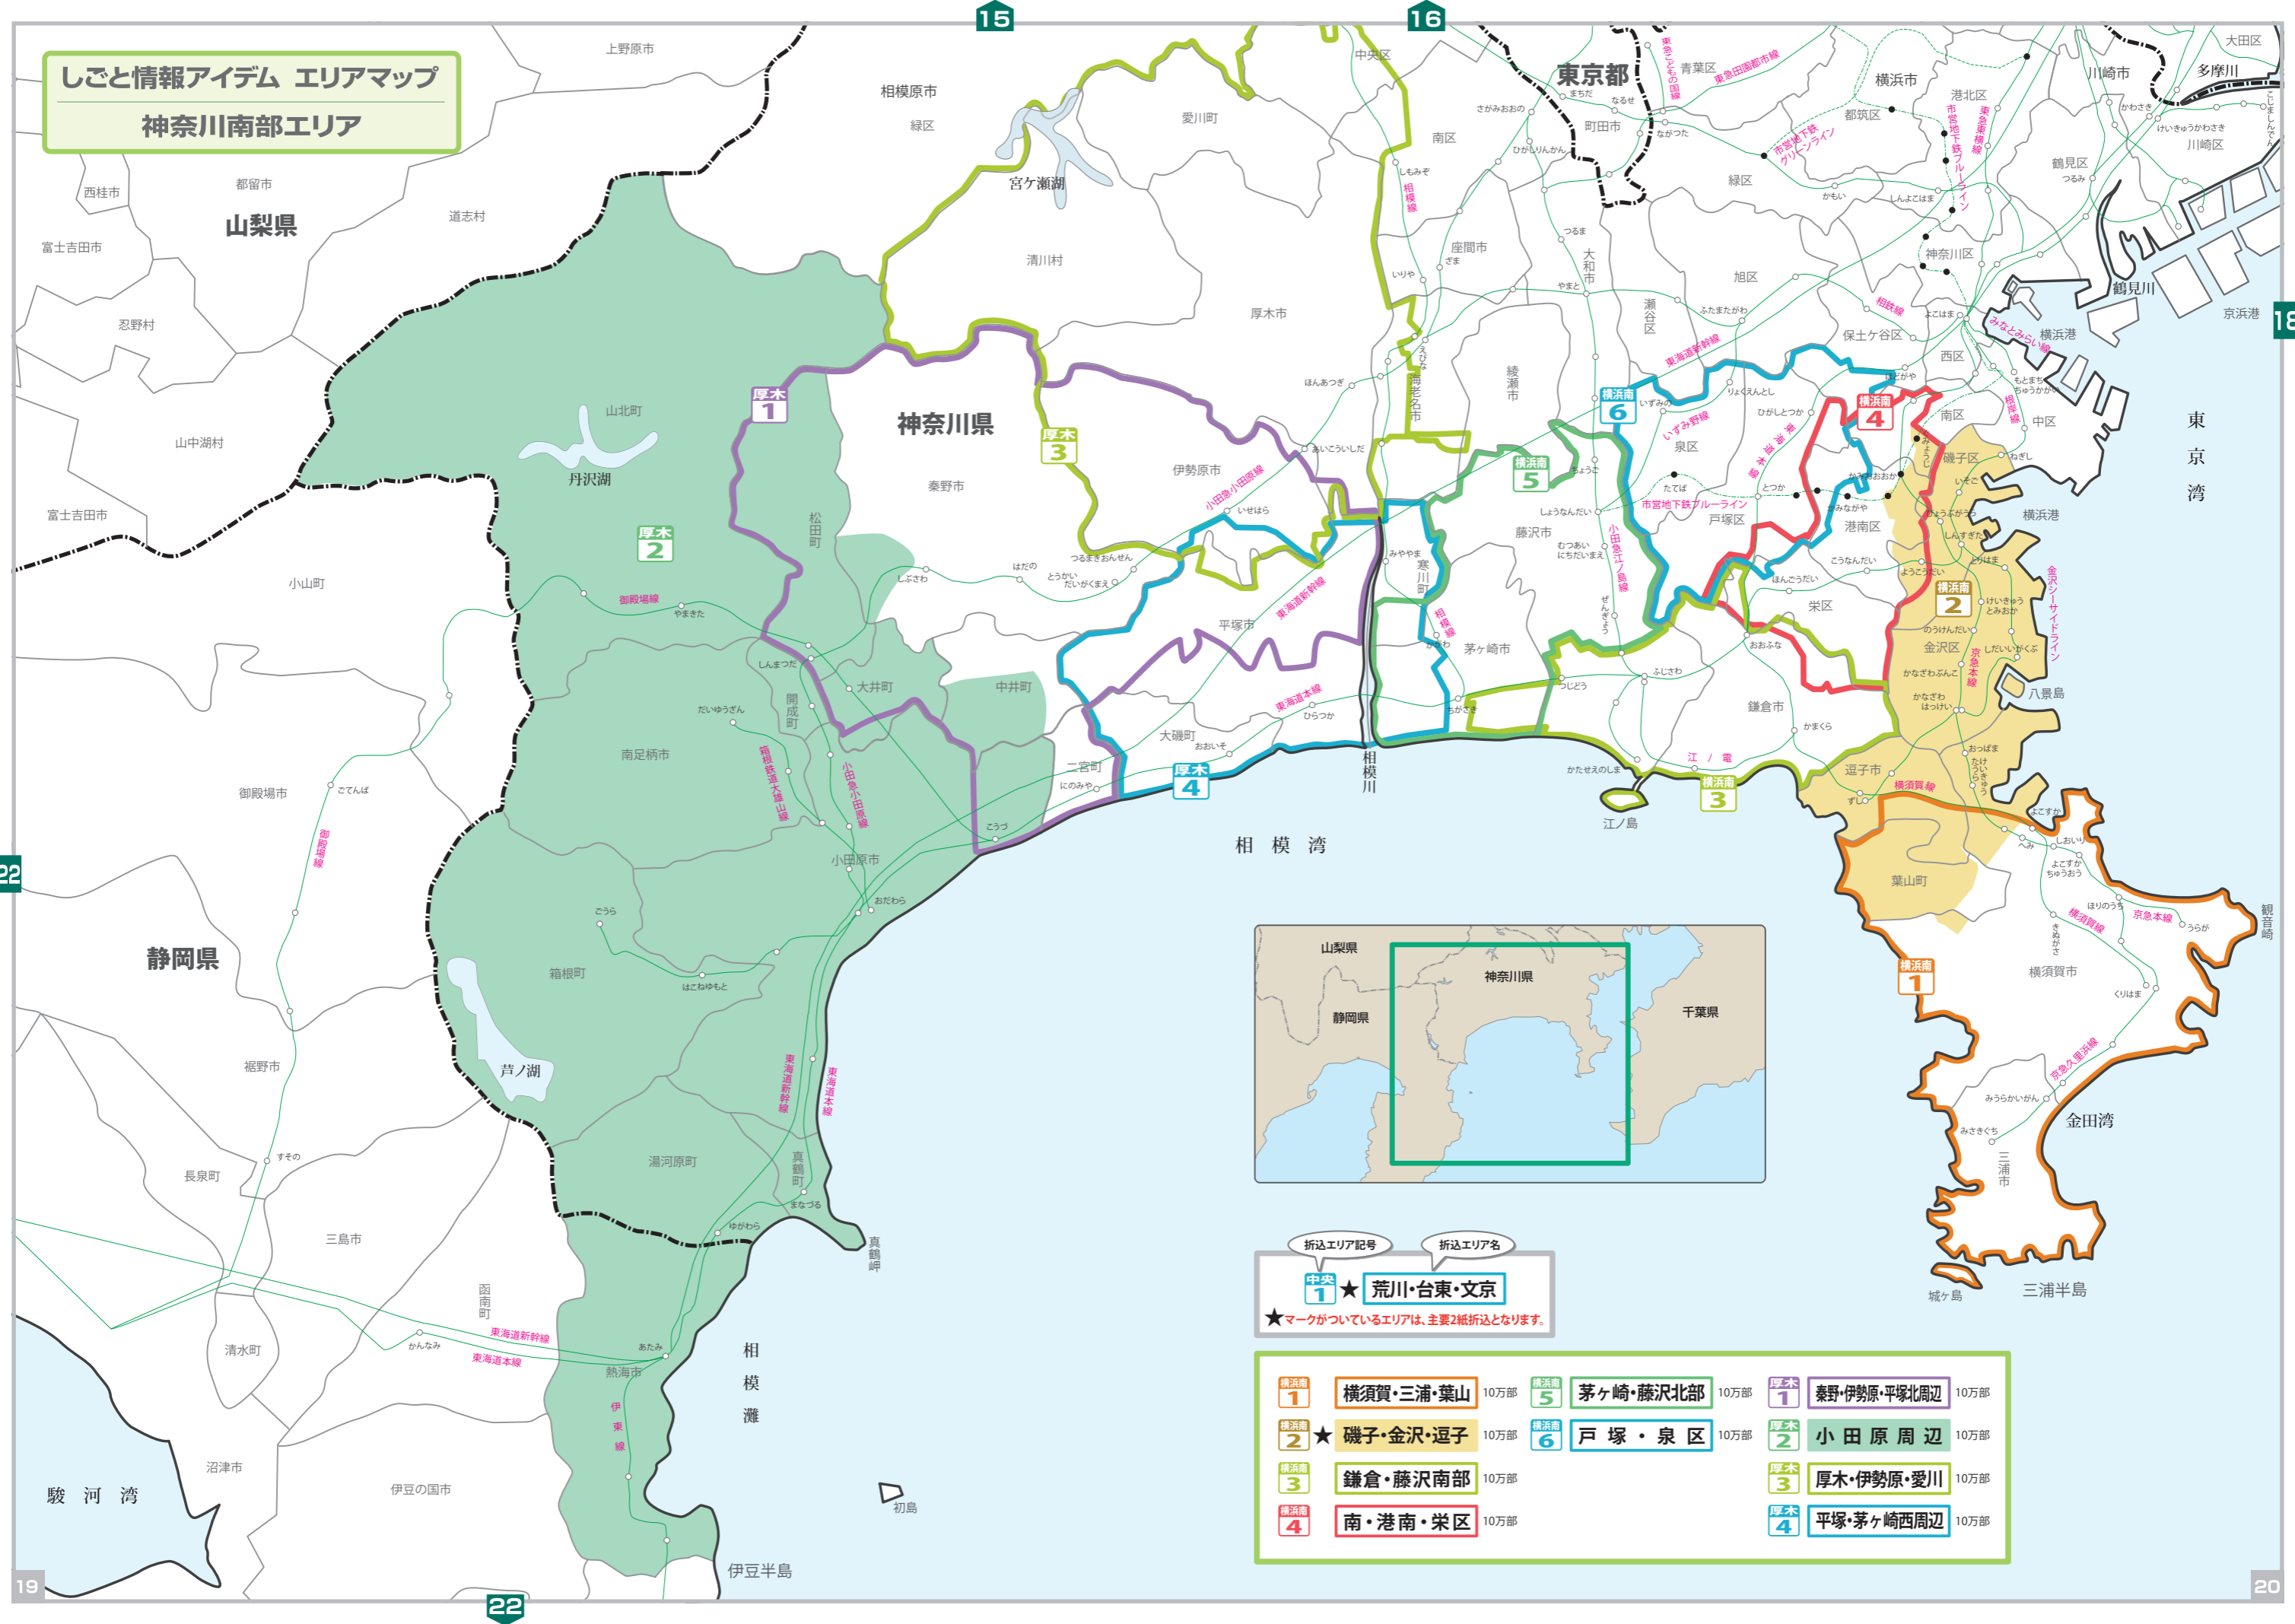

しごと情報アイデム エリアマップ
神奈川県南部エリア

神奈川県南部エリア

折込エリア記号 折込エリア名
中央 1 ★ 荒川・台東・文京
 ★マークがついているエリアは、主要2紙折込となります。

横浜南 1	横須賀・三浦・葉山 10万部	横浜南 5	茅ヶ崎・藤沢北部 10万部	厚木 1	秦野・伊勢原・平塚北周辺 10万部
横浜南 2	★ 磯子・金沢・逗子 10万部	横浜南 6	戸塚・泉区 10万部	厚木 2	小田原周辺 10万部
横浜南 3	鎌倉・藤沢南部 10万部	厚木 3	厚木・伊勢原・愛川 10万部	厚木 4	平塚・茅ヶ崎西周辺 10万部
横浜南 4	南・港南・栄区 10万部				