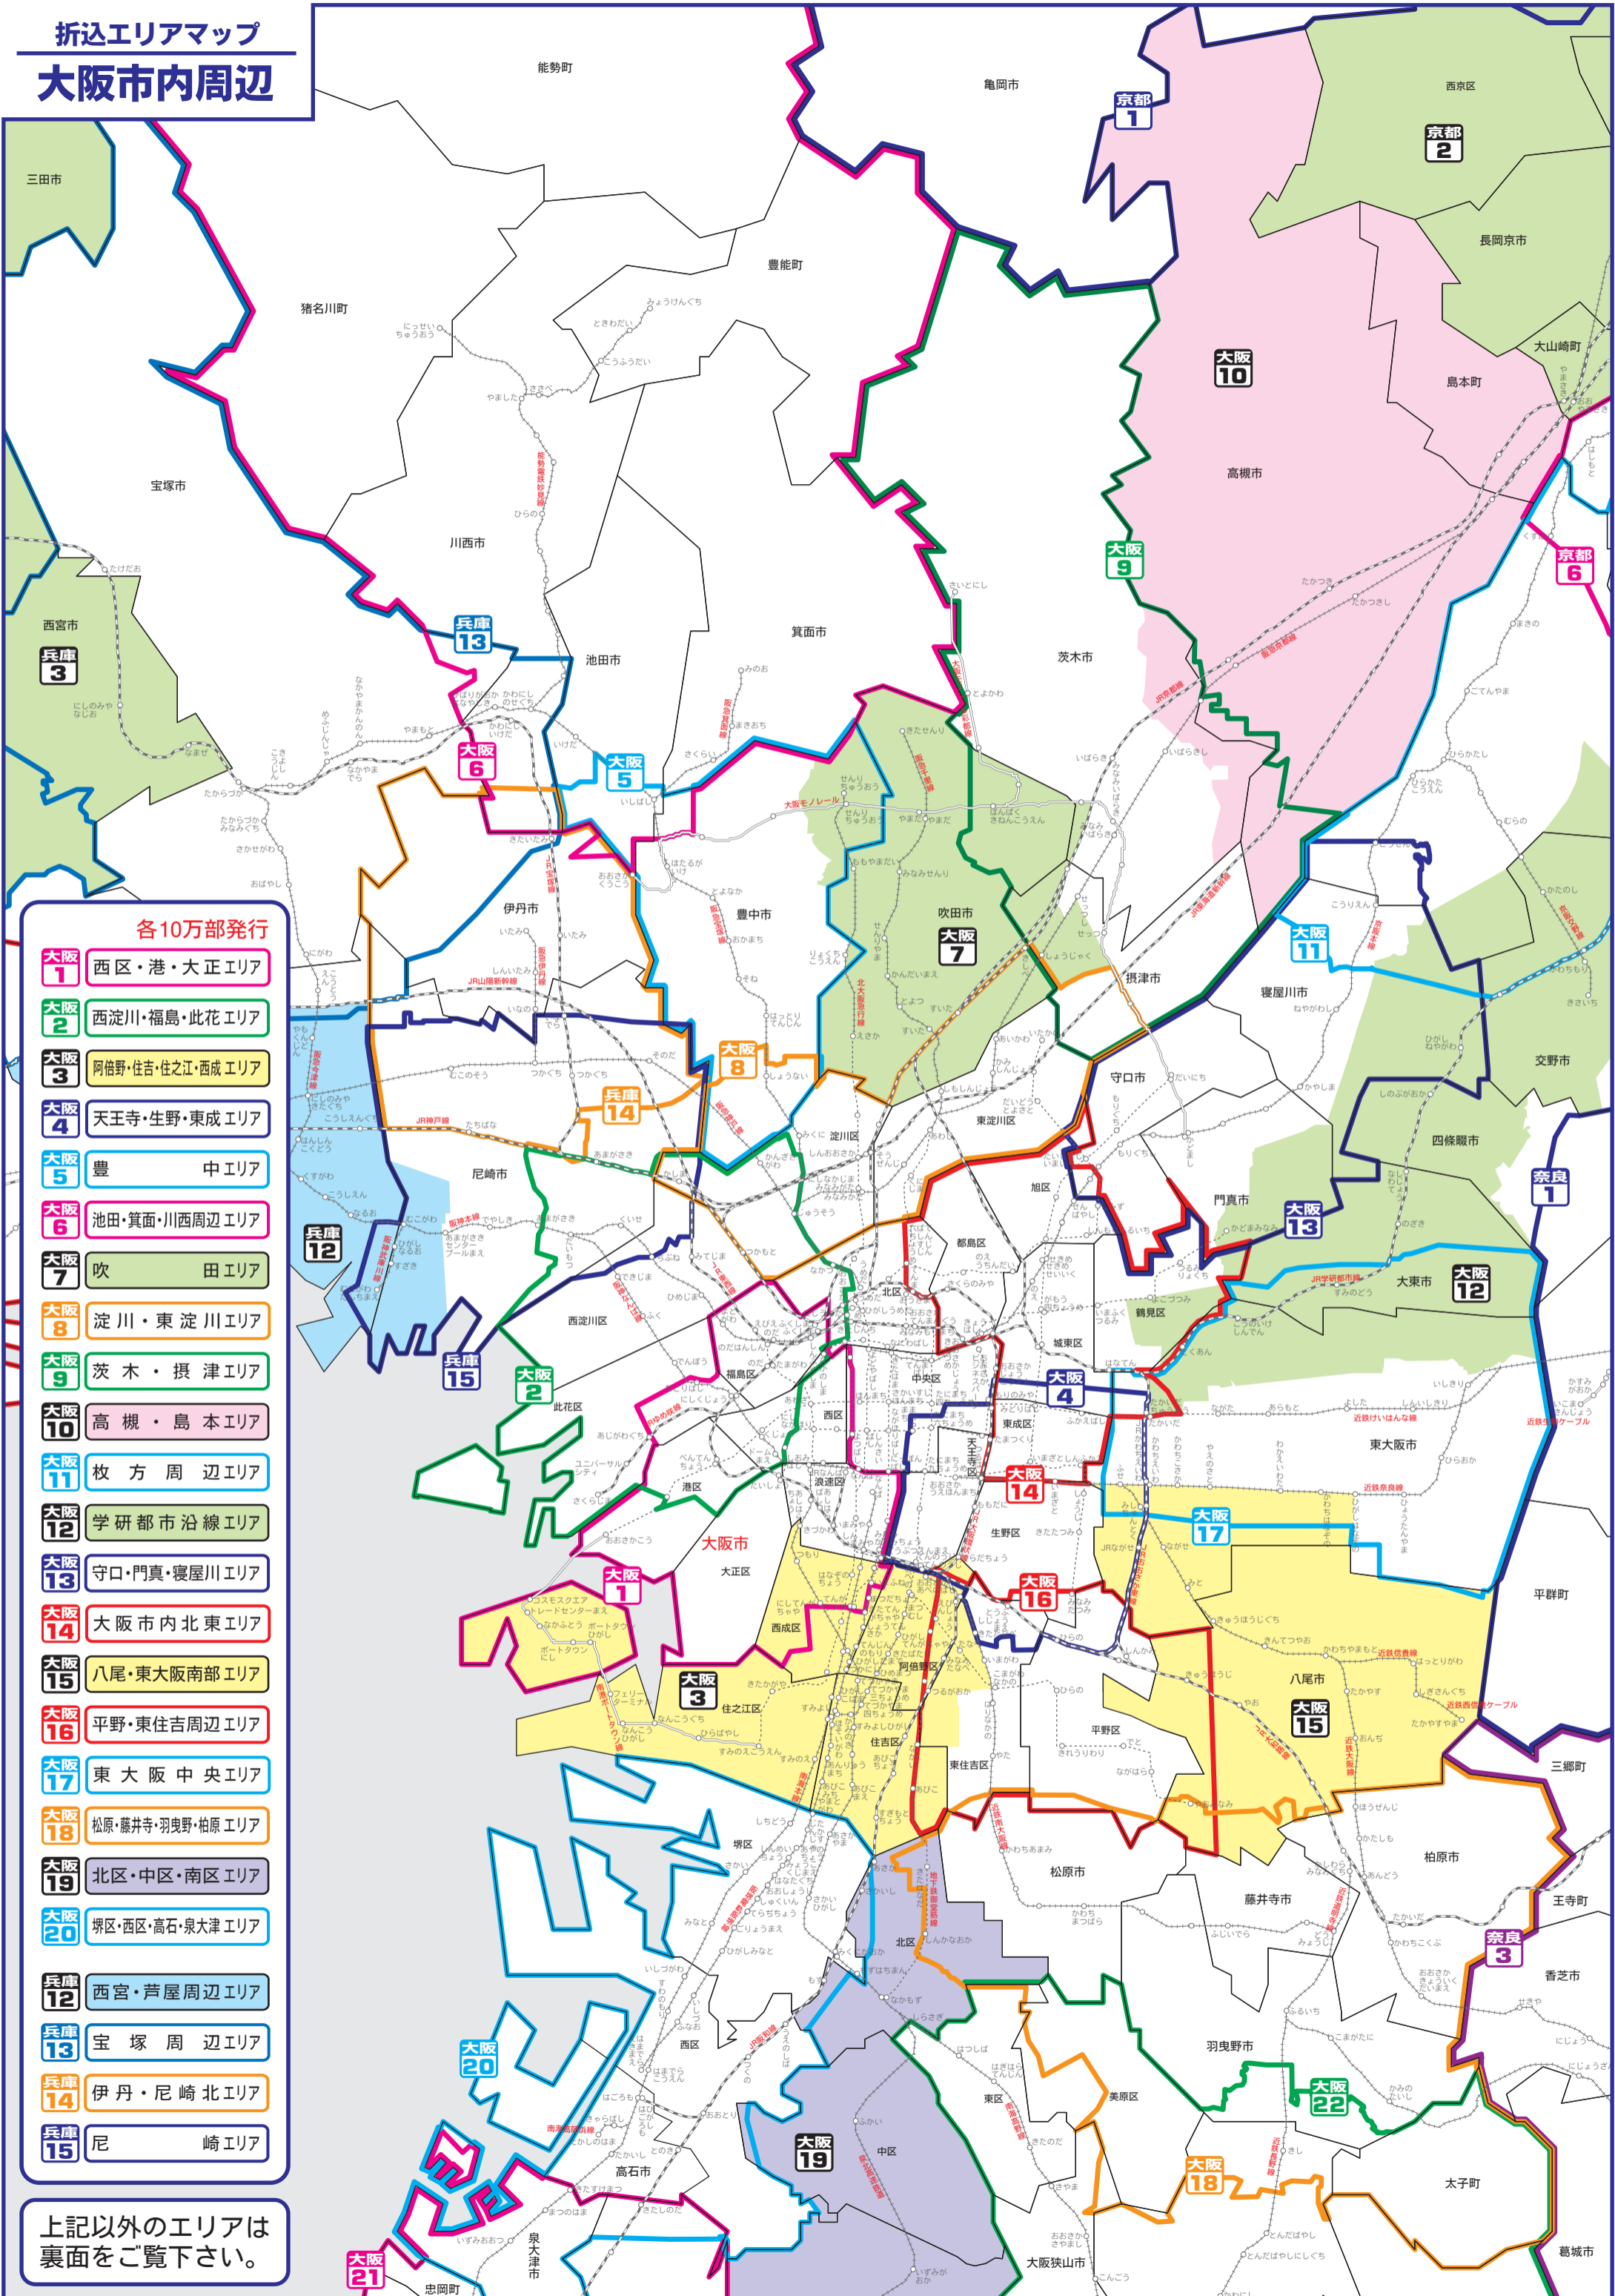

折込エリアマップ 大阪市内周辺

各10万部発行

- 大阪 1** 西区・港・大正エリア
- 大阪 2** 西淀川・福島・此花エリア
- 大阪 3** 阿倍野・住吉・住之江・西成エリア
- 大阪 4** 天王寺・生野・東成エリア
- 大阪 5** 豊 中エリア
- 大阪 6** 池田・箕面・川西周辺エリア
- 大阪 7** 吹 田エリア
- 大阪 8** 淀川・東淀川エリア
- 大阪 9** 茨木・摂津エリア
- 大阪 10** 高槻・島本エリア
- 大阪 11** 枚方周辺エリア
- 大阪 12** 学研都市沿線エリア
- 大阪 13** 守口・門真・寝屋川エリア
- 大阪 14** 大阪市内北東エリア
- 大阪 15** 八尾・東大阪南部エリア
- 大阪 16** 平野・東住吉周辺エリア
- 大阪 17** 東大阪中央エリア
- 大阪 18** 松原・藤井寺・羽曳野・柏原エリア
- 大阪 19** 北区・中区・南区エリア
- 大阪 20** 堺区・西区・高石・泉大津エリア
- 兵庫 12** 西宮・芦屋周辺エリア
- 兵庫 13** 宝塚周辺エリア
- 兵庫 14** 伊丹・尼崎北エリア
- 兵庫 15** 尼 崎エリア

上記以外のエリアは裏面をご覧ください。