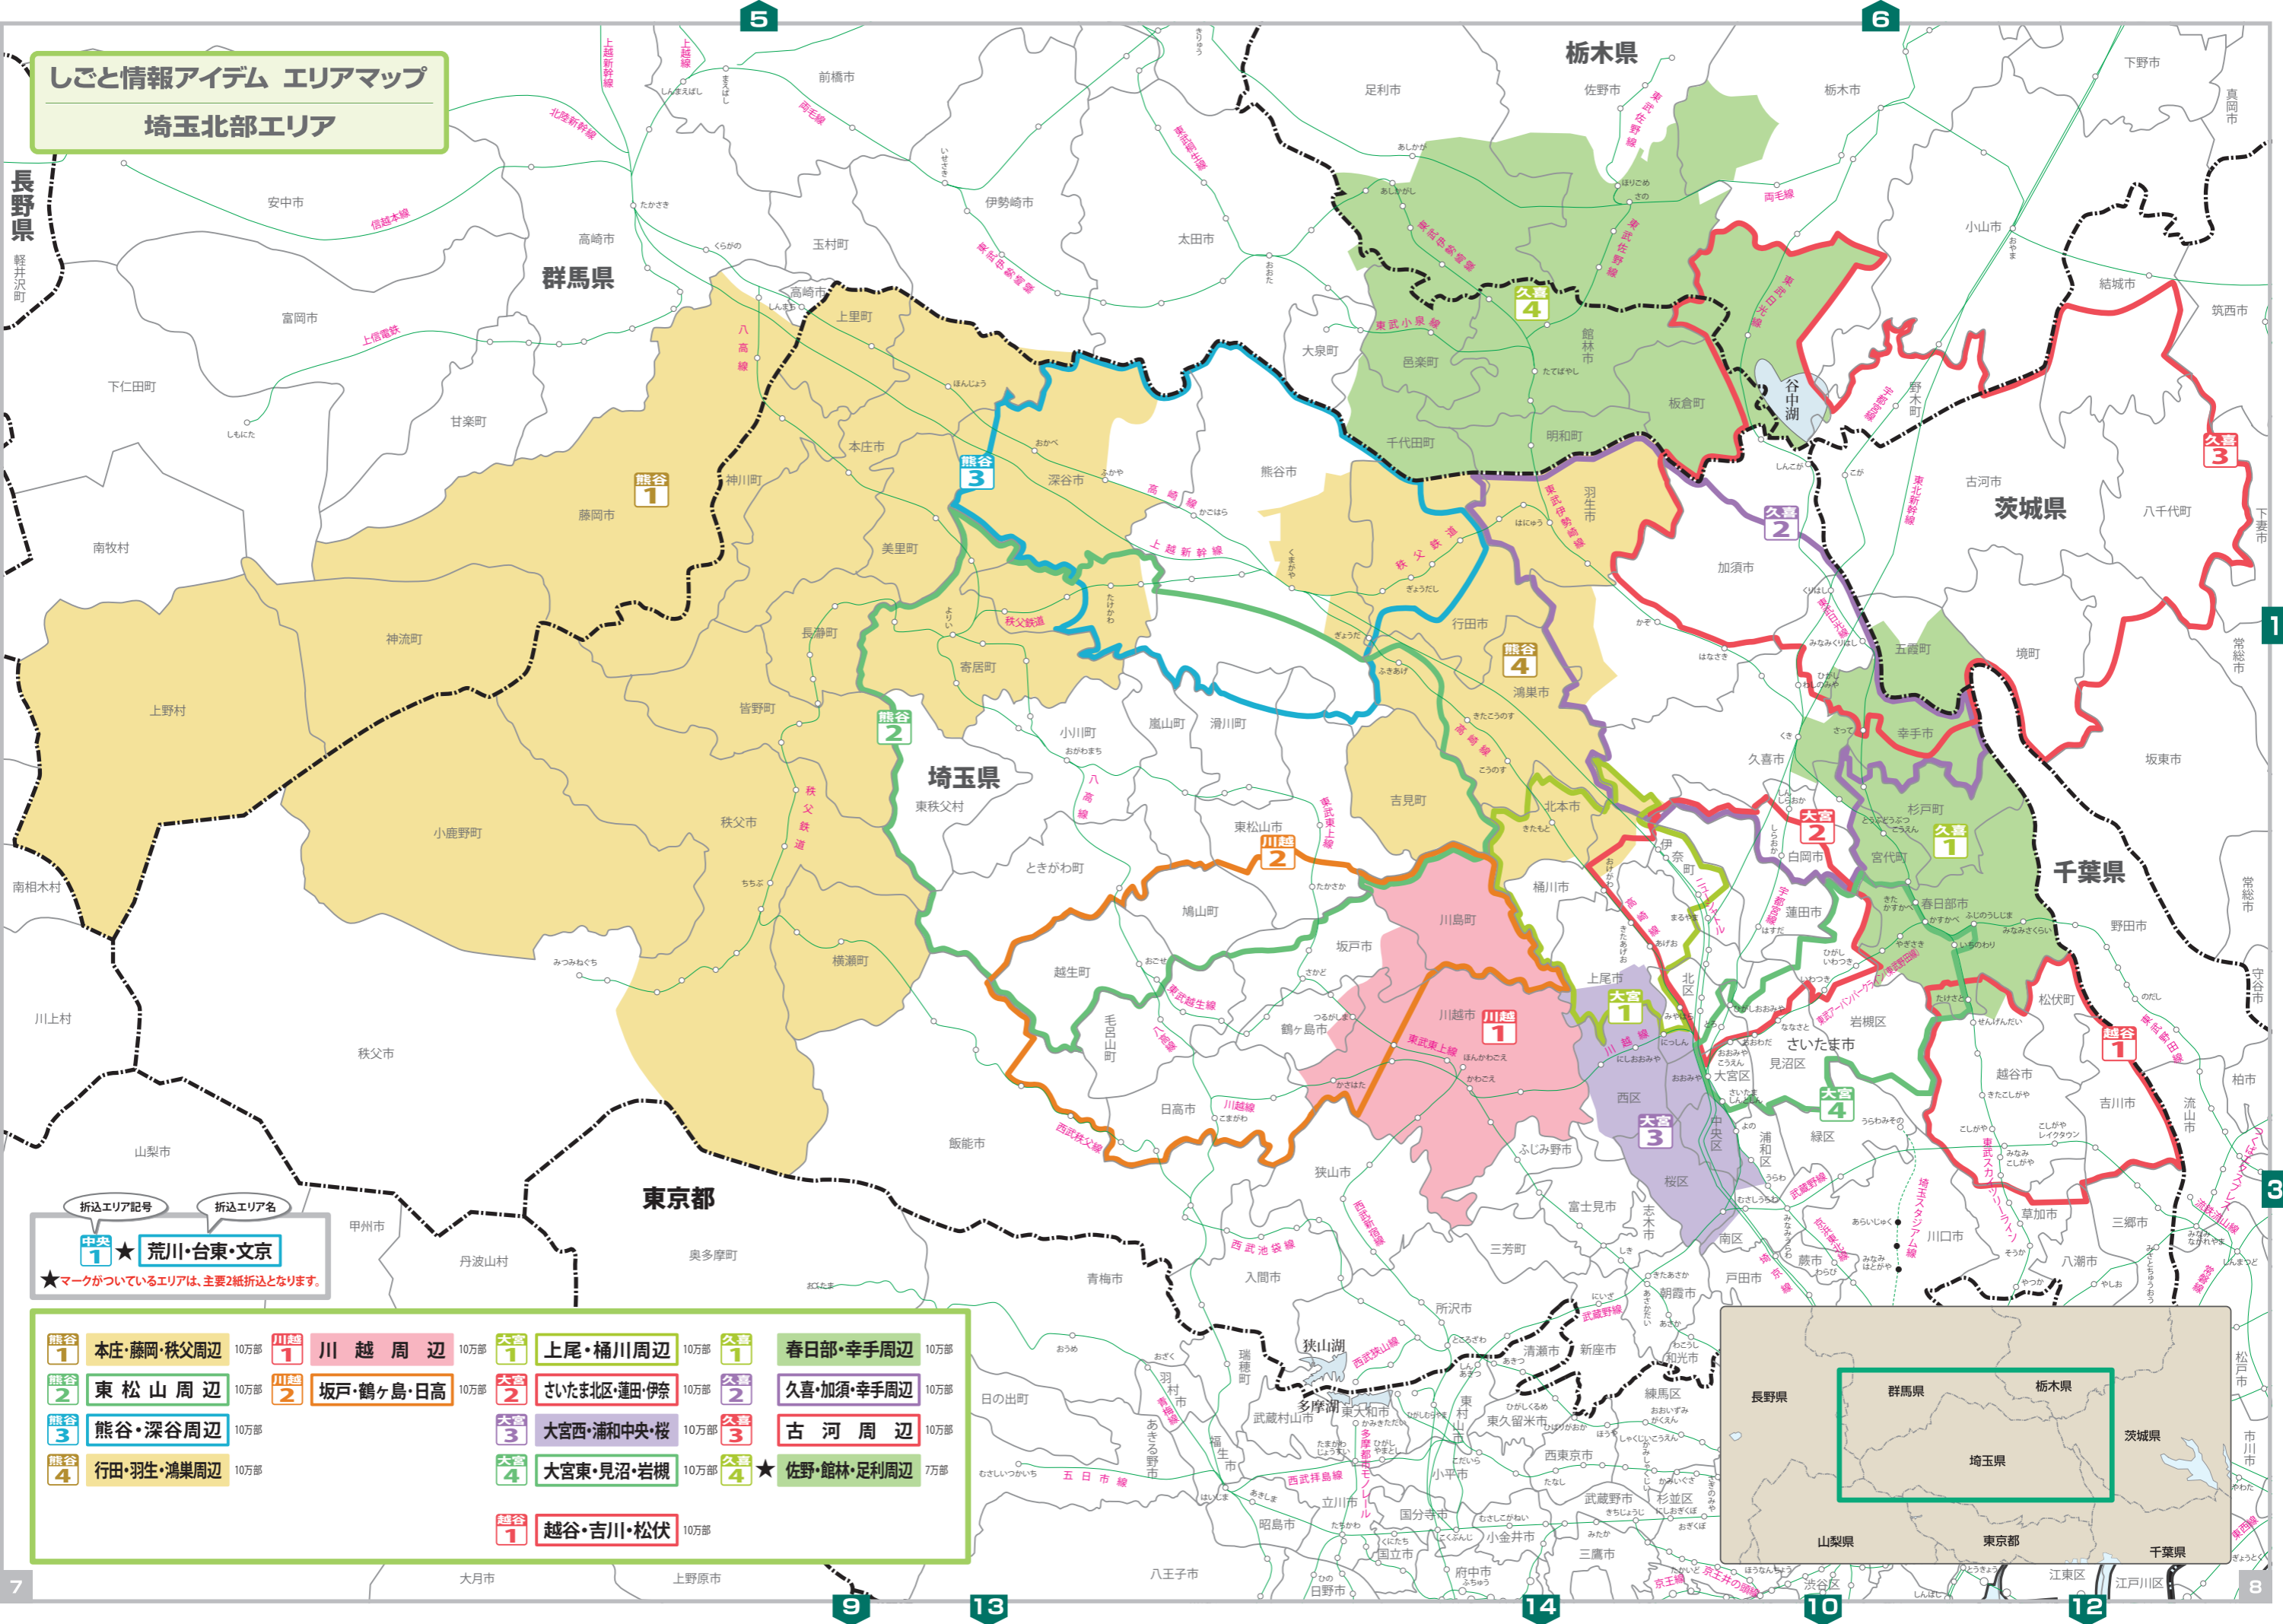

しごとと情報アイデム エリアマップ
埼玉北部エリア

埼玉北部エリア

折込エリア記号
折込エリア名
中央★ 1 荒川・台東・文京
★マークがついているエリアは、主要2紙折込となります。

- | | | | | | | | |
|------|-----------------|------|-----------------|------|-------------------|------|-----------------|
| 熊谷 1 | 本庄・藤岡・秩父周辺 10万部 | 川越 1 | 川越周辺 10万部 | 大宮 1 | 上尾・桶川周辺 10万部 | 久喜 1 | 春日部・幸手周辺 10万部 |
| 熊谷 2 | 東松山周辺 10万部 | 川越 2 | 坂戸・鶴ヶ島・日高 10万部 | 大宮 2 | さいたま北區・蓮田・伊奈 10万部 | 久喜 2 | 久喜・加須・幸手周辺 10万部 |
| 熊谷 3 | 熊谷・深谷周辺 10万部 | 大宮 3 | 大宮西・浦和中央・桜 10万部 | 久喜 3 | 古河周辺 10万部 | 久喜 4 | 佐野・館林・足利周辺 7万部 |
| 熊谷 4 | 行田・羽生・鴻巣周辺 10万部 | 大宮 4 | 大宮東・見沼・岩槻 10万部 | 久喜 4 | 越谷・吉川・松伏 10万部 | | |