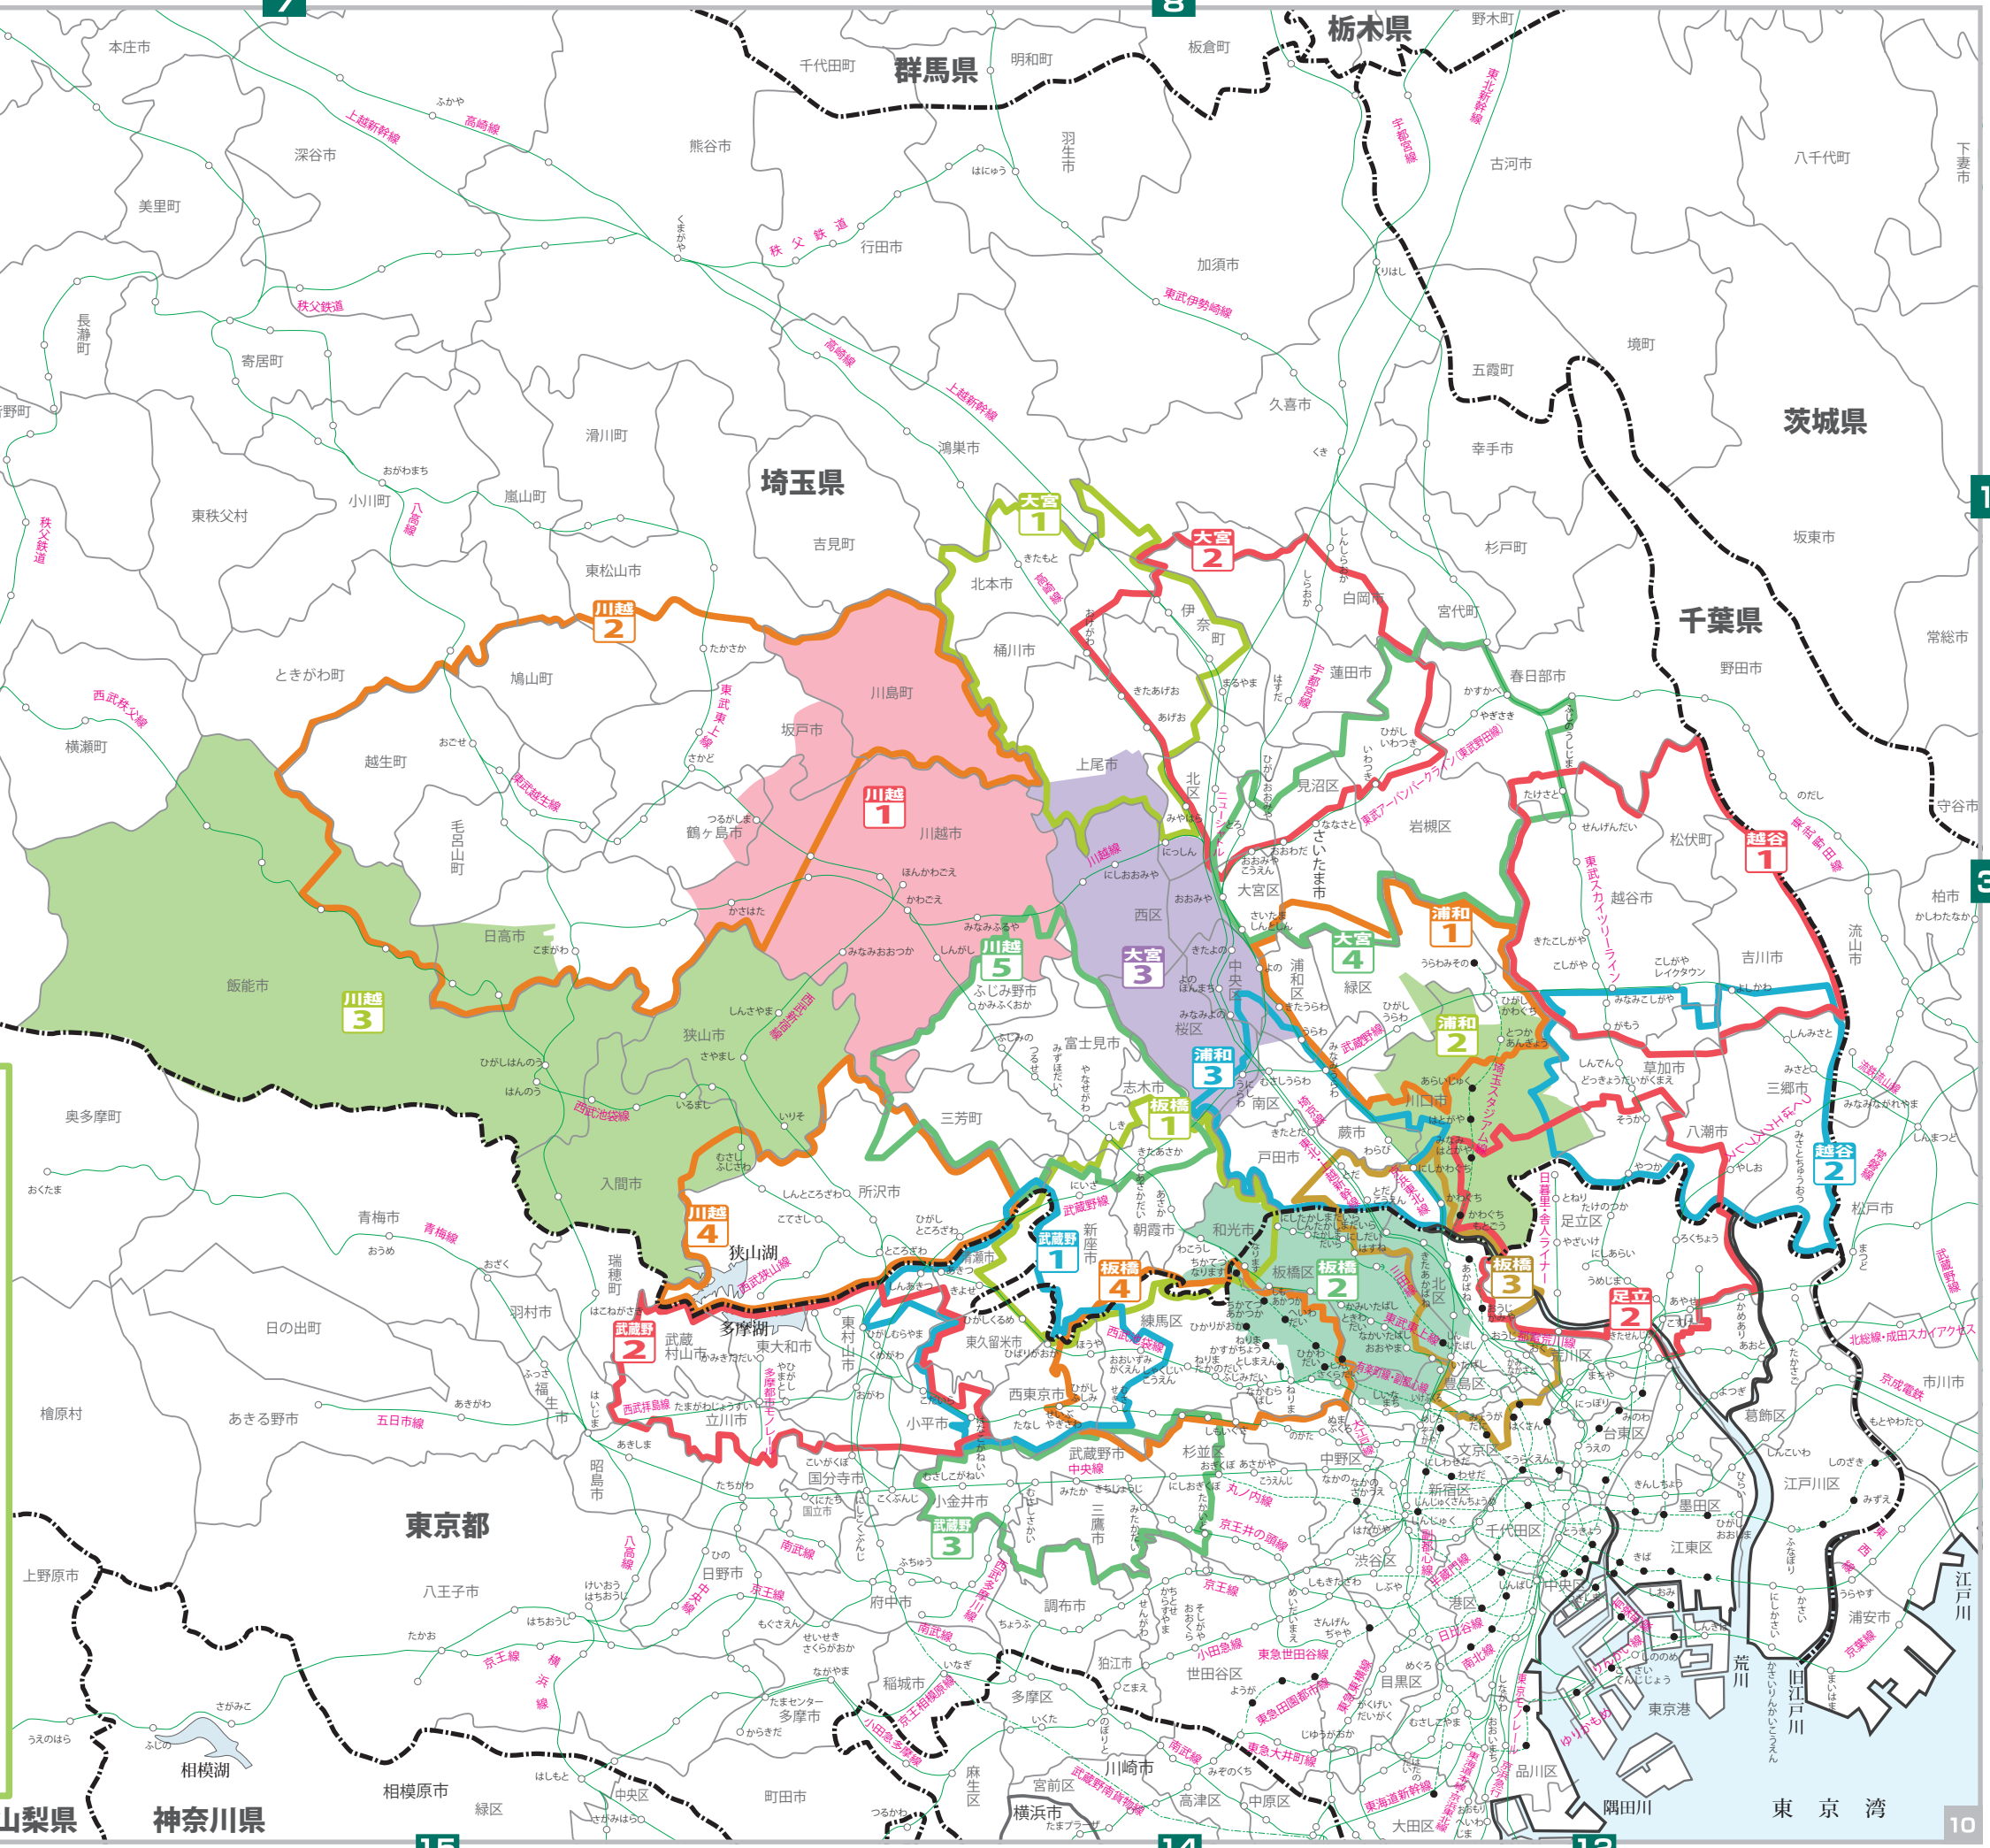

しごとと情報アイデム エリアマップ
埼玉南部エリア

折込エリア記号
折込エリア名

中央 1 ★ 荒川・台東・文京
★マークがついているエリアは、主要2紙折込となります。

- | | | | | | |
|------|--------------|------|---------|---------------|------|
| 川越 1 | 川越周辺 | 10万部 | 越谷 1 | 越谷・吉川・松伏 | 10万部 |
| 川越 2 | 坂戸・鶴ヶ島・日高 | 10万部 | 越谷 2 | 三郷・草加・八潮 | 10万部 |
| 川越 3 | 狭山・入間・飯能 | 10万部 | 板橋 1 | 朝霞・和光・新座 | 10万部 |
| 川越 4 | 所沢周辺 | 10万部 | 板橋 2 ★ | 板橋 | 10万部 |
| 川越 5 | 富士見・ふじみ野・三芳 | 10万部 | 板橋 3 ★ | 北区 | 10万部 |
| 大宮 1 | 上尾・桶川周辺 | 10万部 | 板橋 4 ★ | 練馬 | 10万部 |
| 大宮 2 | さいたま北區・蓮田・伊奈 | 10万部 | 武蔵野 1 ★ | 西東京・東久留米・清瀬周辺 | 10万部 |
| 大宮 3 | 大宮西・浦和中央・桜 | 10万部 | 武蔵野 2 ★ | 東村山・東大和・武蔵村山 | 10万部 |
| 大宮 4 | 大宮東・見沼・岩槻 | 10万部 | 武蔵野 3 ★ | 武蔵野周辺 | 10万部 |
| 浦和 1 | 浦和区・緑区・川口北 | 10万部 | 足立 2 ★ | 足立・川口・草加南 | 10万部 |
| 浦和 2 | 川口中央 | 10万部 | | | |
| 浦和 3 | 戸田・蕨・南区 | 10万部 | | | |

埼玉南部エリア