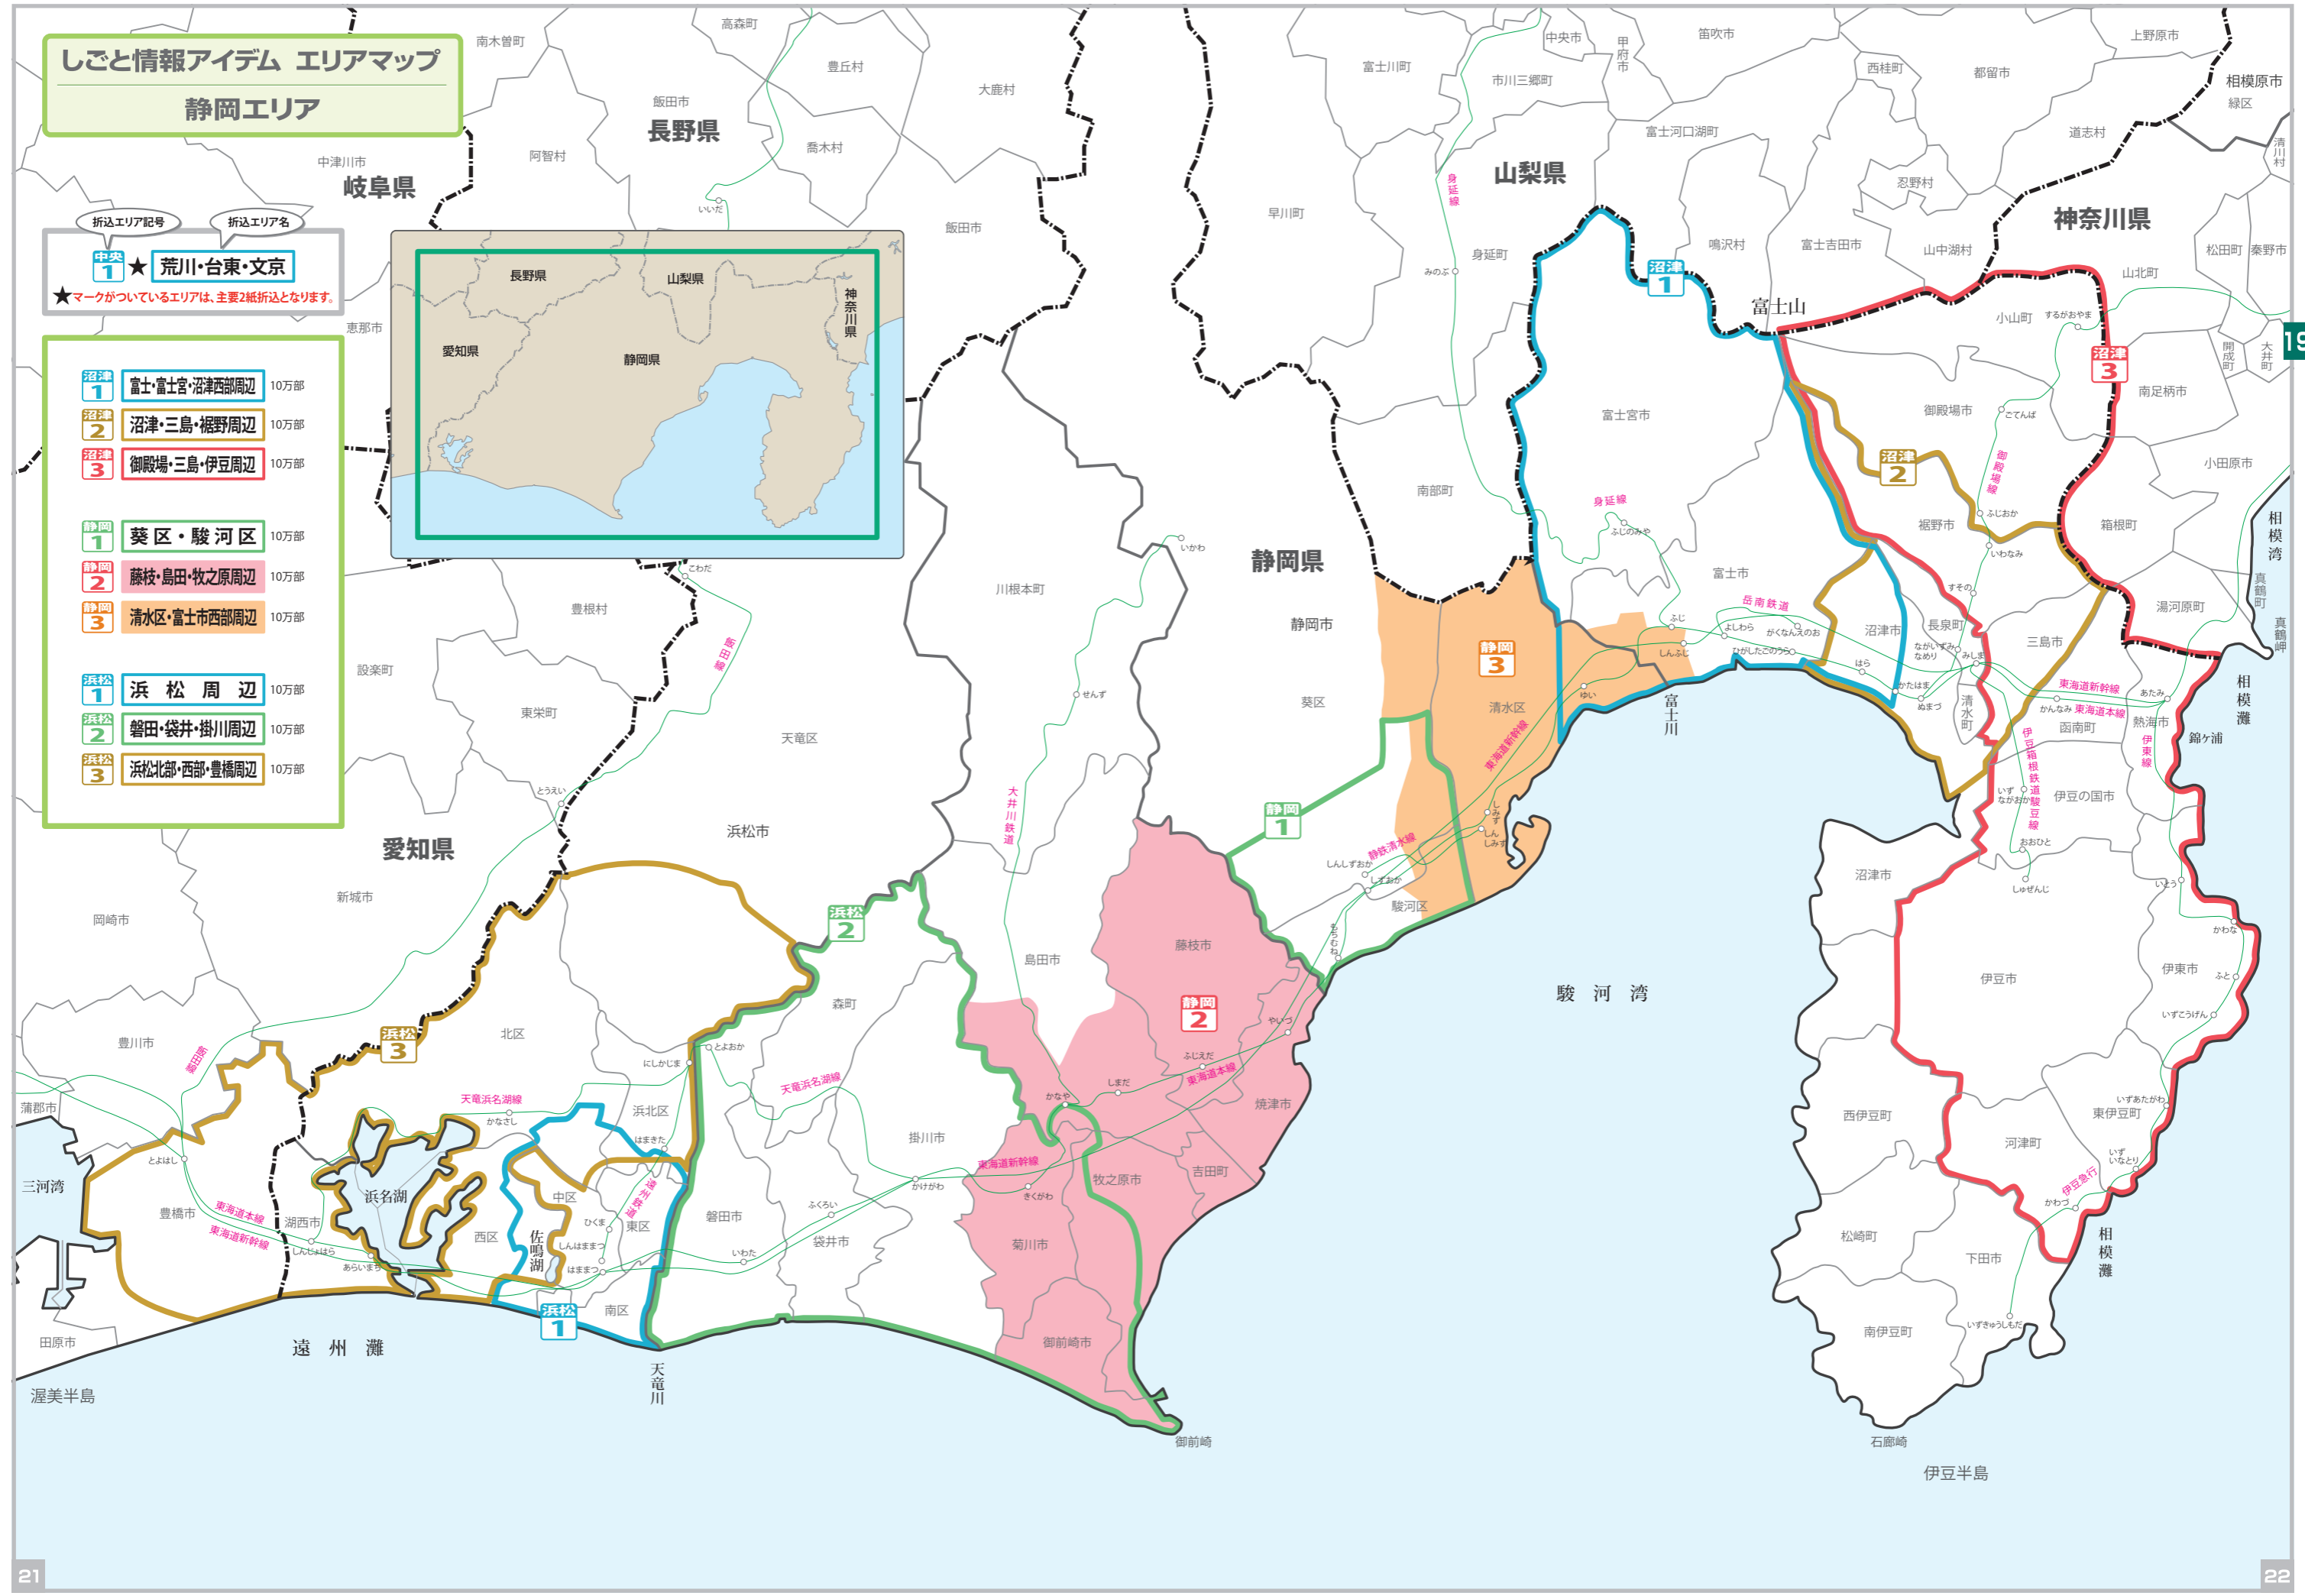

しごとと情報アイデム エリアマップ

静岡エリア

折込エリア記号

折込エリア名

中央 1 ★ 荒川・台東・文京

★マークがついているエリアは、主要2紙折込となります。

沼津 1	富士・富士宮・沼津西部周辺	10万部
沼津 2	沼津・三島・裾野周辺	10万部
沼津 3	御殿場・三島・伊豆周辺	10万部
静岡 1	葵区・駿河区	10万部
静岡 2	藤枝・島田・牧之原周辺	10万部
静岡 3	清水区・富士市西部周辺	10万部
浜松 1	浜松周辺	10万部
浜松 2	磐田・袋井・掛川周辺	10万部
浜松 3	浜松北部・西部・豊橋周辺	10万部

静岡エリア