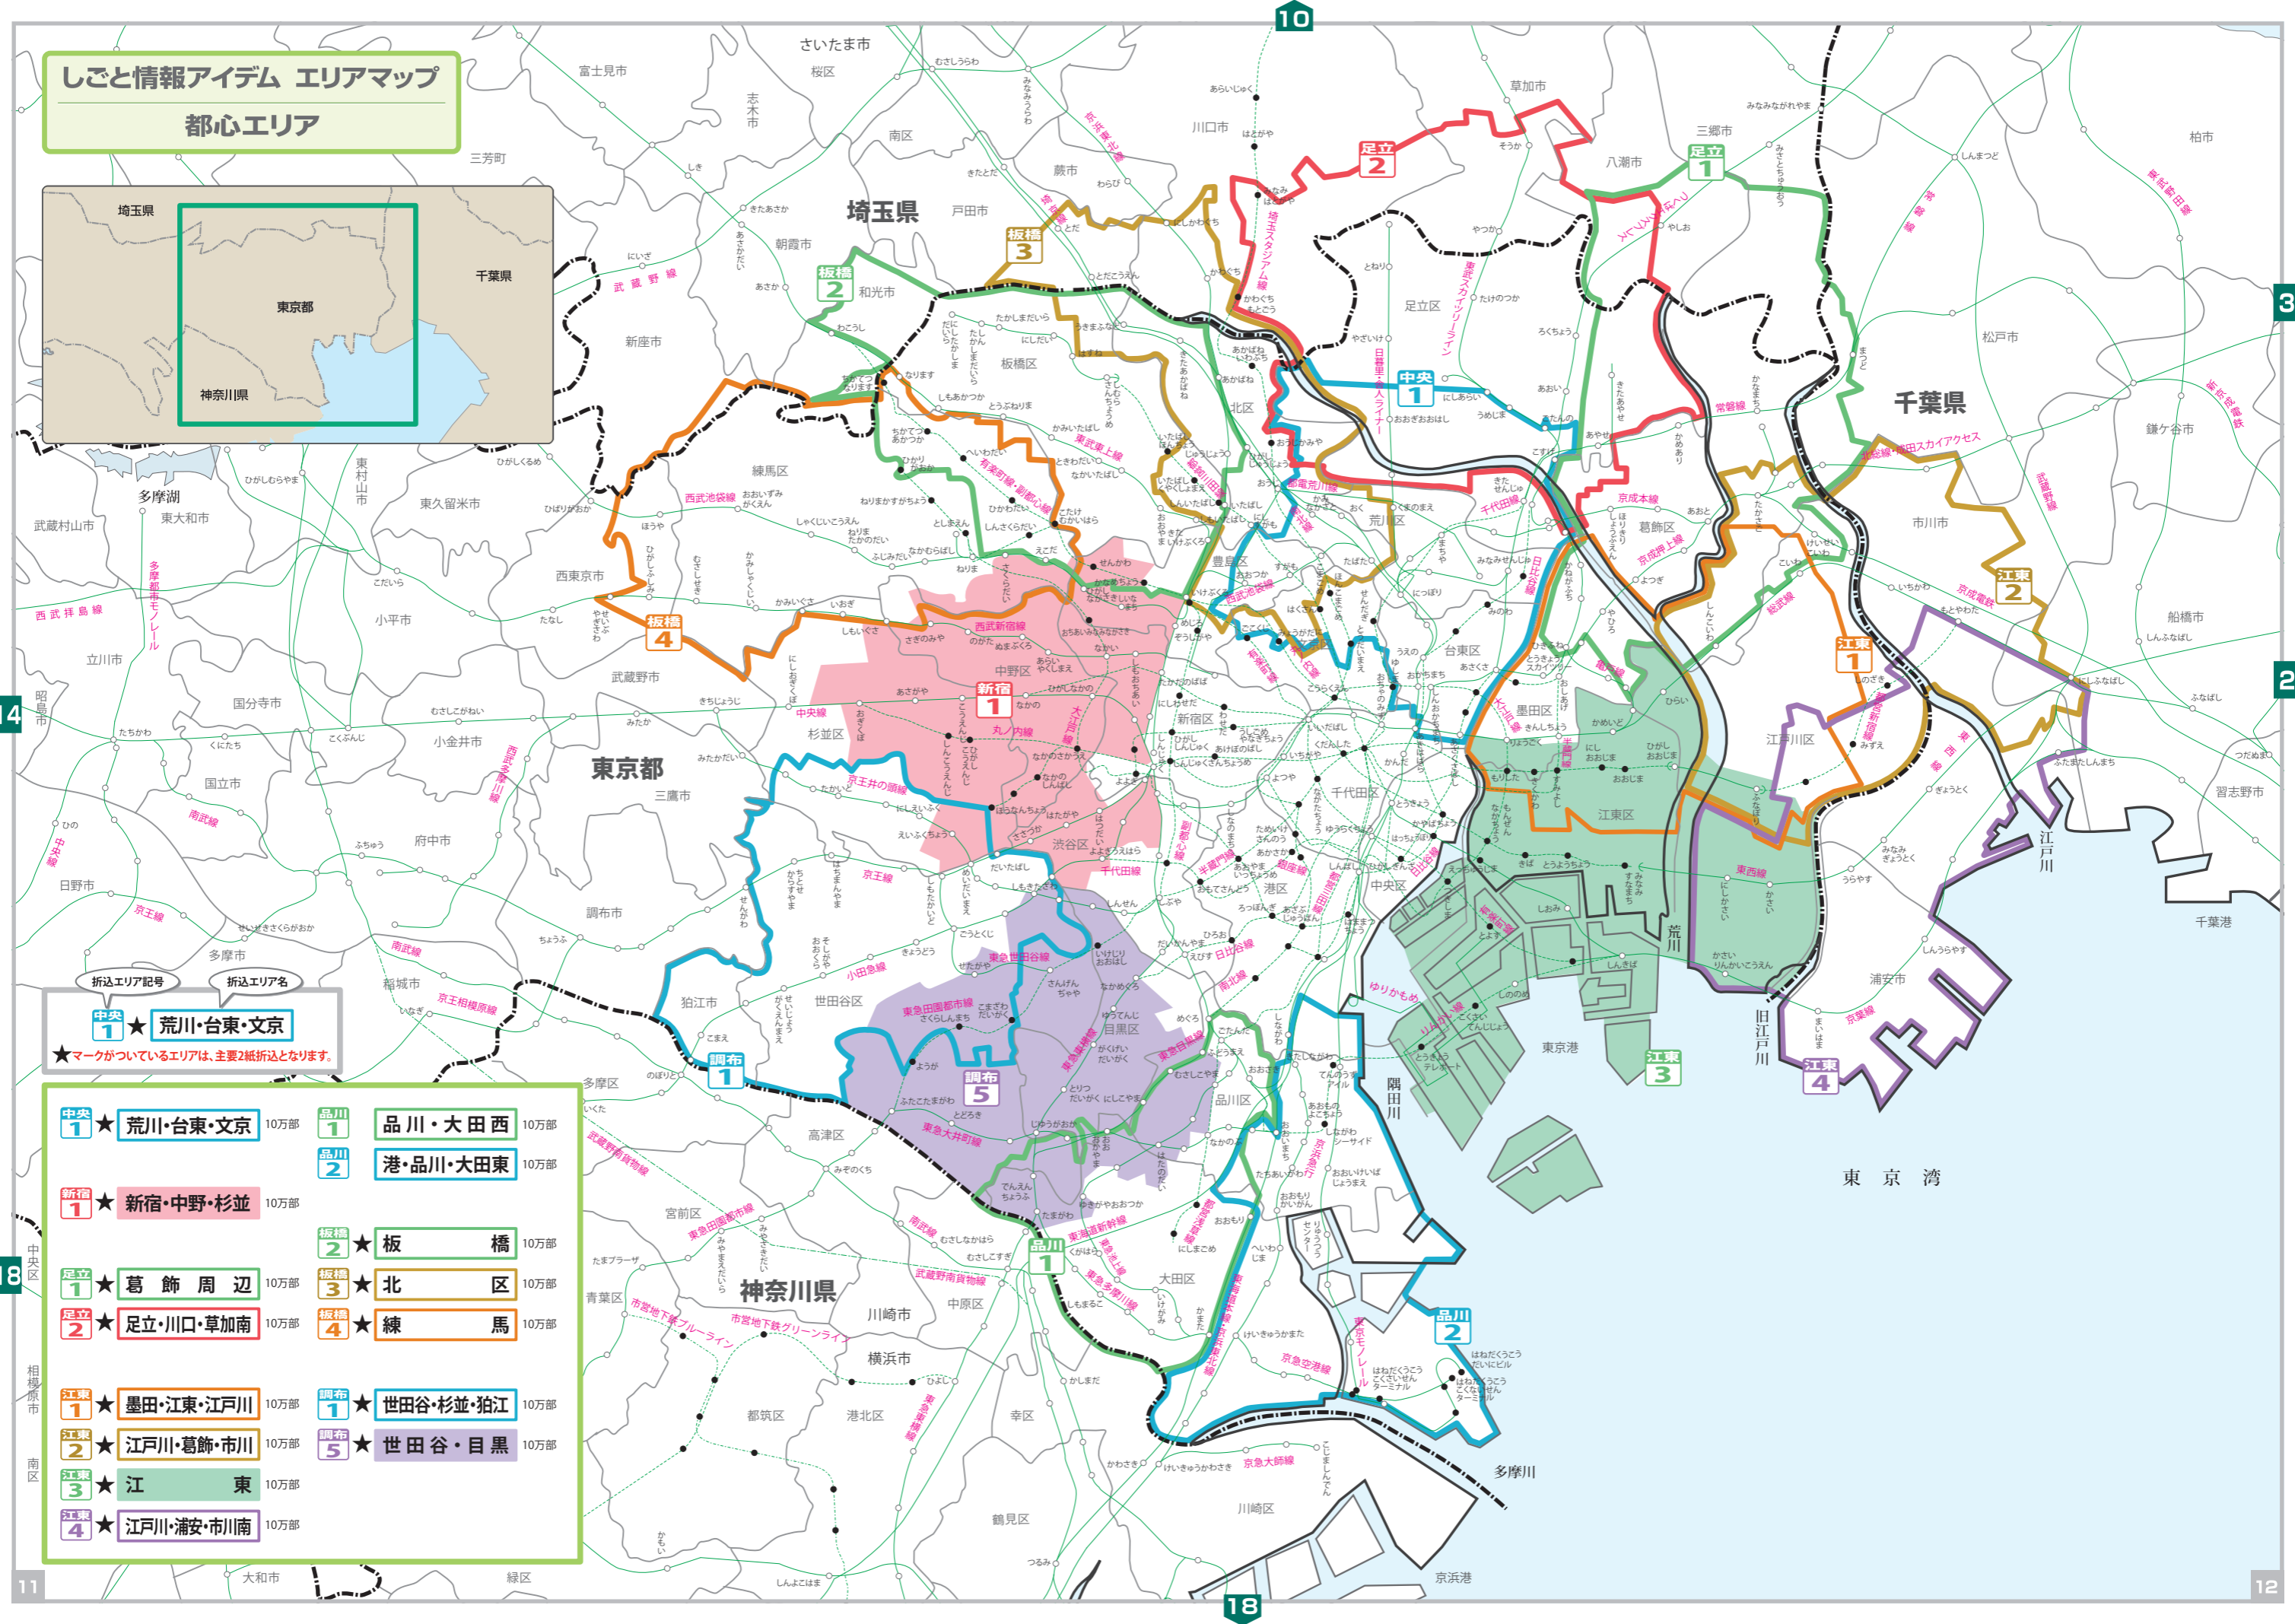

しごとと情報アイデム エリアマップ
都心エリア

都心エリア

14

18

11

中央 1	★ 荒川・台東・文京	10万部	品川 1	品川・大田西	10万部
新宿 1	★ 新宿・中野・杉並	10万部	品川 2	港・品川・大田東	10万部
足立 1	★ 葛飾周辺	10万部	板橋 2	★ 板橋	10万部
足立 2	★ 足立・川口・草加南	10万部	板橋 3	★ 北区	10万部
江東 1	★ 墨田・江東・江戸川	10万部	板橋 4	★ 練馬	10万部
江東 2	★ 江戸川・葛飾・市川	10万部	調布 1	★ 世田谷・杉並・狛江	10万部
江東 3	★ 江東	10万部	調布 5	★ 世田谷・目黒	10万部
江東 4	★ 江戸川・浦安・市川南	10万部			

折込エリア記号 折込エリア名
★マークがついているエリアは、主要2紙折込となります。

3

2

12

18