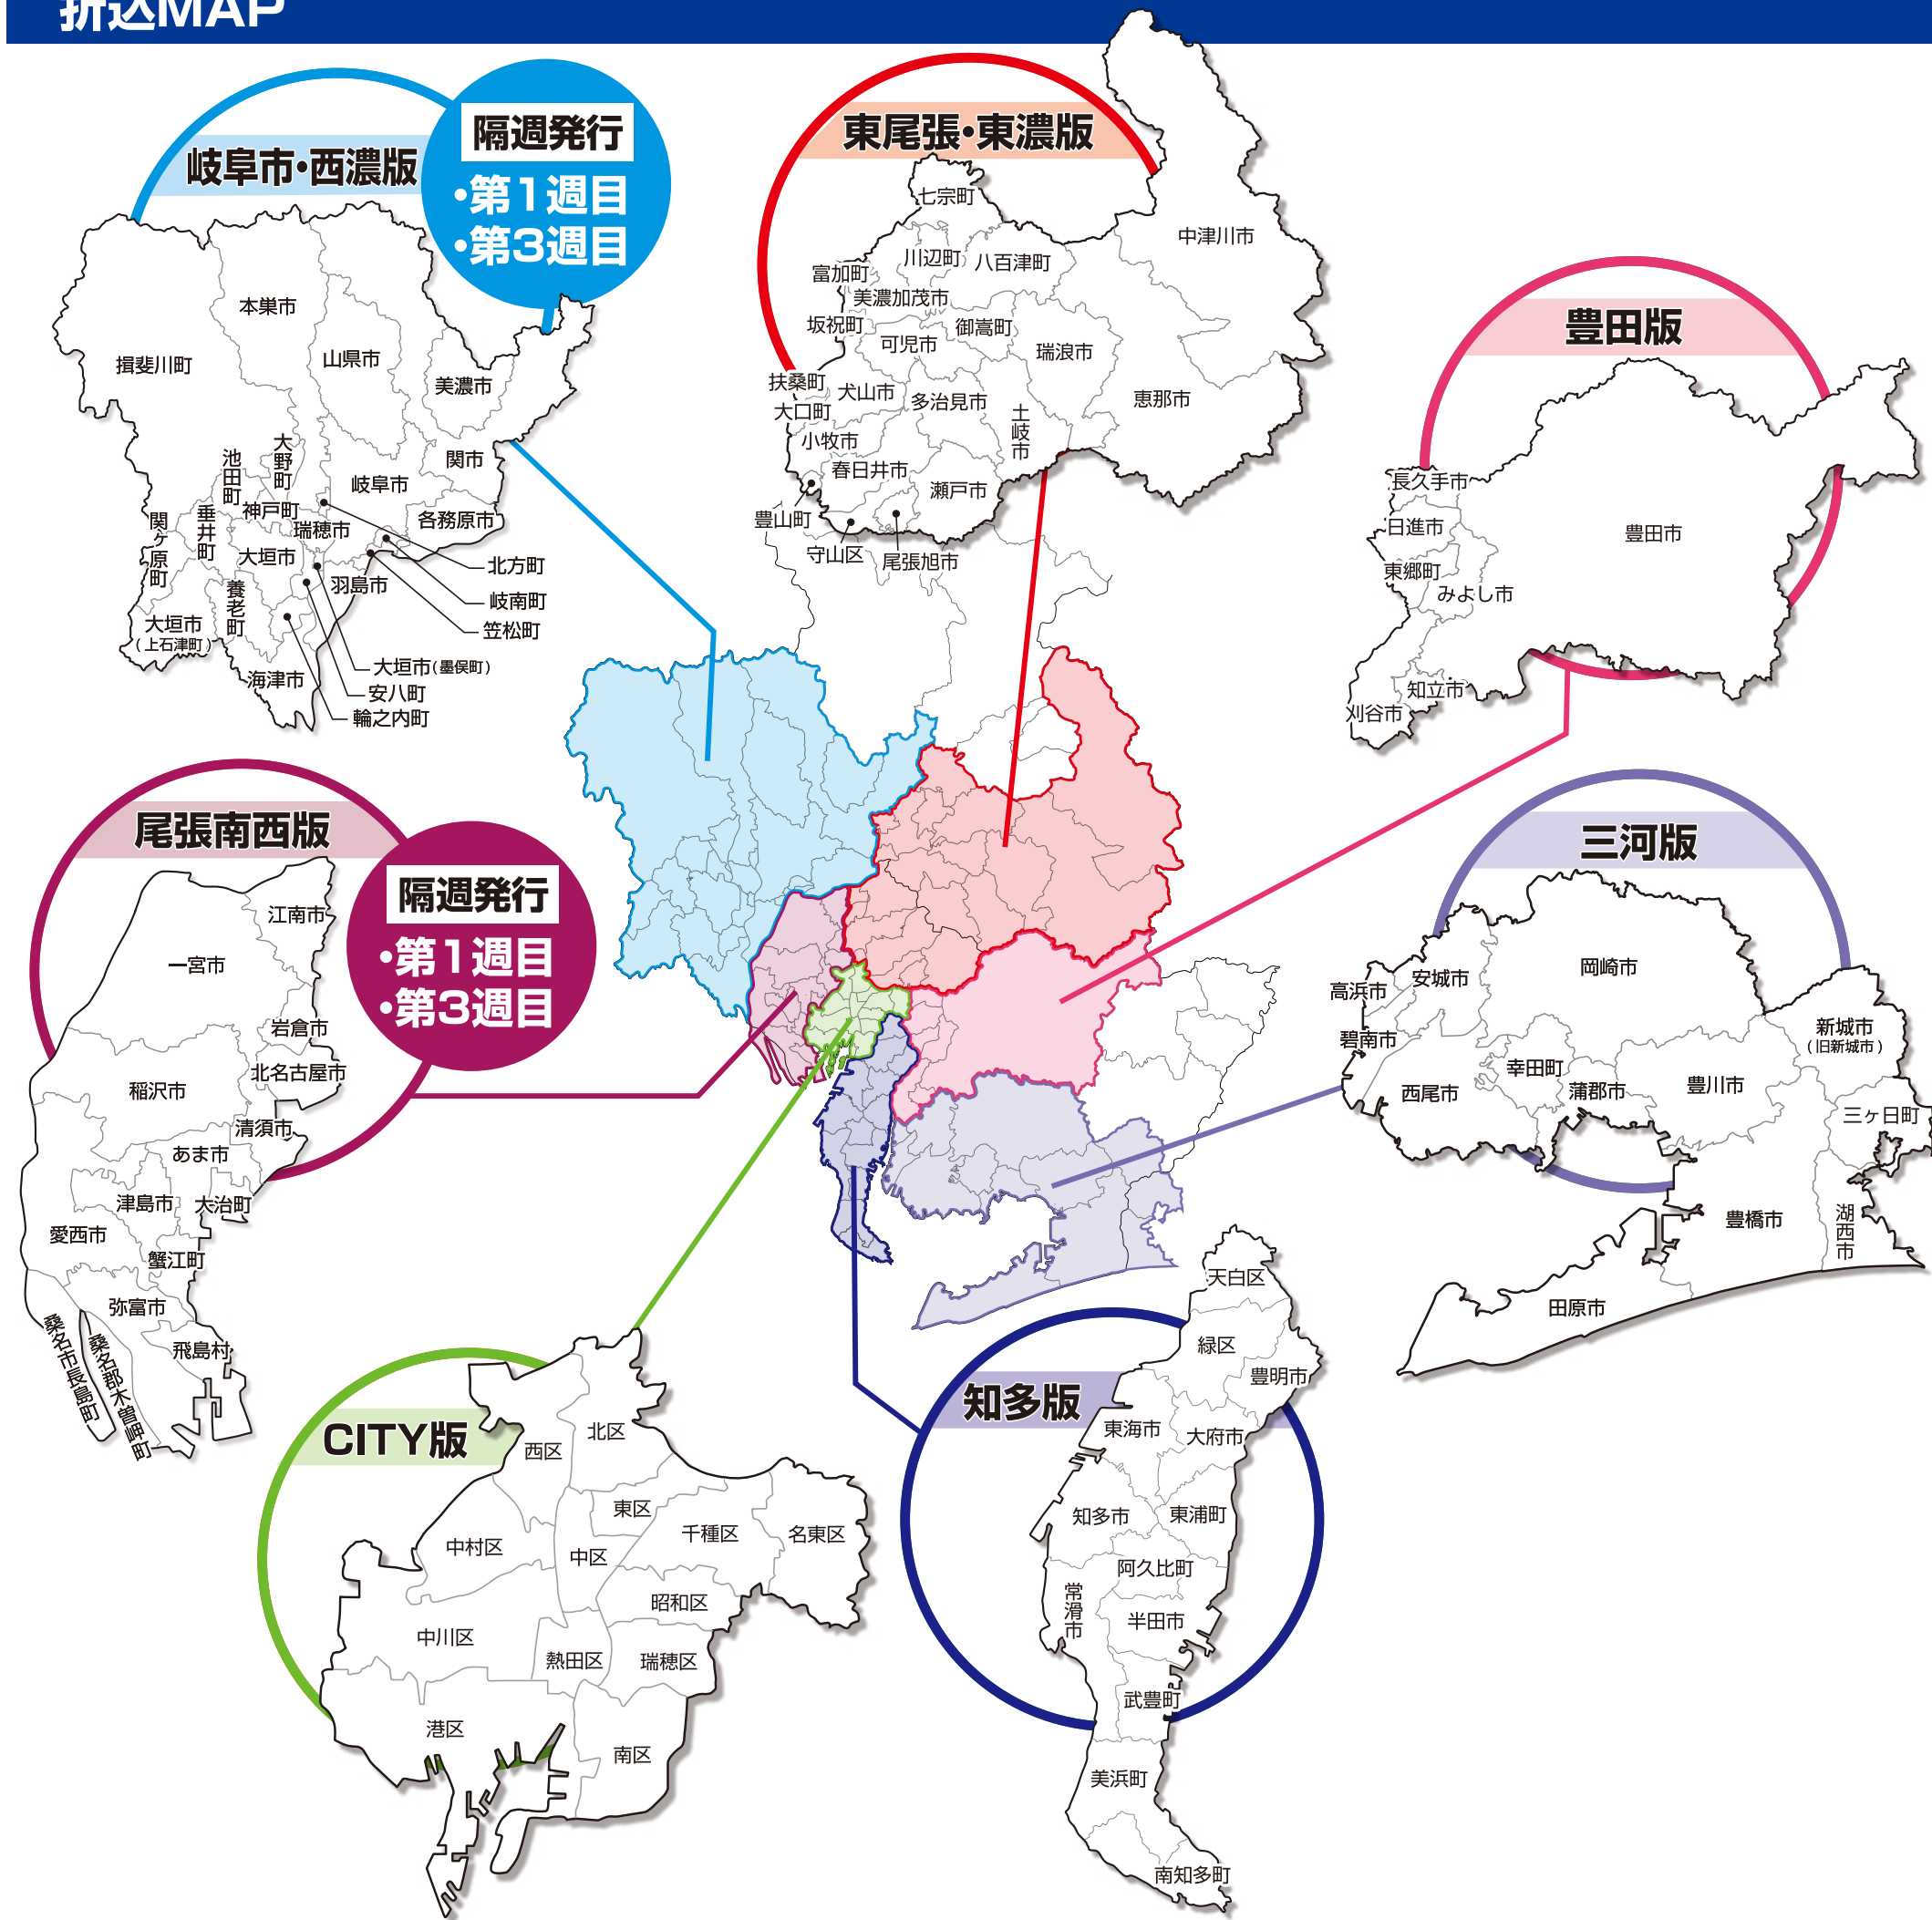

# 求人情報 **びん**

2024年4月7日より

エリア名	配布地区	発行部数	折込新聞
<b>CITY版</b> 毎週発行	西区、北区、東区、千種区、名東区、中村区、中区、昭和区、中川区、熱田区、瑞穂区、港区、南区	9万部程度	中日新聞
<b>東尾張・東濃版</b> 毎週発行	犬山市、扶桑町、大口町、小牧市、春日井市、豊山町、守山区、瀬戸市、尾張旭市、富加町、美濃加茂市、坂祝町、可児市、多治見市、土岐市、七宗町、川辺町、八百津町、御嵩町、瑞浪市、恵那市、中津川市	8.5万部程度	中日新聞 (一部、岐阜新聞含む)
<b>尾張南西版</b> 隔週発行(第1週目、第3週目)	江南市、岩倉市、北名古屋市、一宮市、津島市、稲沢市、愛西市、大治町、蟹江町、飛島村、清須市、弥富市、あま市、桑名郡木曾岬町、桑名市長島町	7.5万部程度	中日新聞
<b>知多版</b> 毎週発行	天白区、緑区、豊明市、半田市、東海市、知多市、阿久比町、東浦町、南知多町、美浜町、武豊町、大府市、常滑市	7.5万部程度	中日新聞
<b>豊田版</b> 毎週発行	豊田市、長久手市、日進市、みよし市、知立市、刈谷市、東郷町	5.5万部程度	中日新聞
<b>三河版</b> 毎週発行	岡崎市、西尾市、幸田町、碧南市、高浜市、安城市、豊橋市、豊川市、新城市(旧新城市)、蒲郡市、田原市、三ヶ日町、湖西市	8.5万部程度	中日新聞
<b>岐阜市・西濃版</b> 隔週発行(第1週目、第3週目)	岐阜市、各務原市、岐南町、笠松町、美濃市、山県市、関市、本巣市、瑞穂市、大垣市、揖斐川町、大野町、池田町、垂井町、関ヶ原町、養老町、神戸町、輪之内町、安八町、海津市、羽島市、北方町	7万部程度	中日新聞 (一部、岐阜新聞含む)

## 折込MAP

※2024年4月7日より  
 ※折込エリア内で、募集勤務地データを基に配布対象エリアを設定しています。  
 ※新聞の部数改定により変更になる場合もあります。  
 ※配布エリアに対し100%折込ではない為、同じ地域でも折り込まれていない場合もございます。